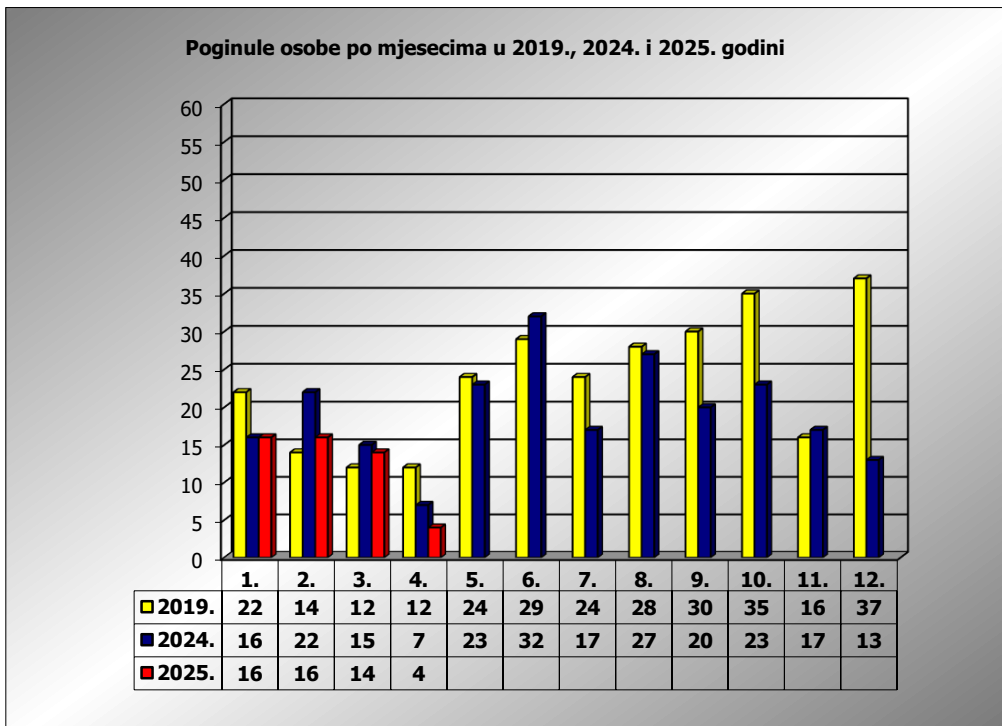

PRIKAZ POGINULIH OSOBA U PROMETNIM NESREĆAMA U 2025. GODINI U REPUBLICI HRVATSKOJ PO MJESECIMA
(usporedba s **2019.*** i **2024. godinom**)

mjesec	poginuli			2025./2019.		2025./2024.	
	2019. g.	2024. g.	2025. g.				
siječanj	22	16	16	-27,3%	-6	0,0%	0
veljača	14	22	16	14,3%	2	-27,3%	-6
ožujak	12	15	14	16,7%	2	-6,7%	-1
travanj	12	7	4	-66,7%	-8	-42,9%	-3
svibanj	24	23					
lipanj	29	32					
srpanj	24	17					
kolovoz	28	27					
rujan	30	20					
listopad	35	23					
studen	16	17					
prosinac	37	13					
I - III	48	53	46	-4,2%	-2	-13,2%	-7
I - IV	60	60	50	-16,7%	-10	-16,7%	-10

* Referentna godina Nacionalnog plana sigurnosti cestovnog prometa RH za razdoblje od 2021. do 2030.

IV. mjesec - podaci s danom 13.04.2019., 2024. i 2025.