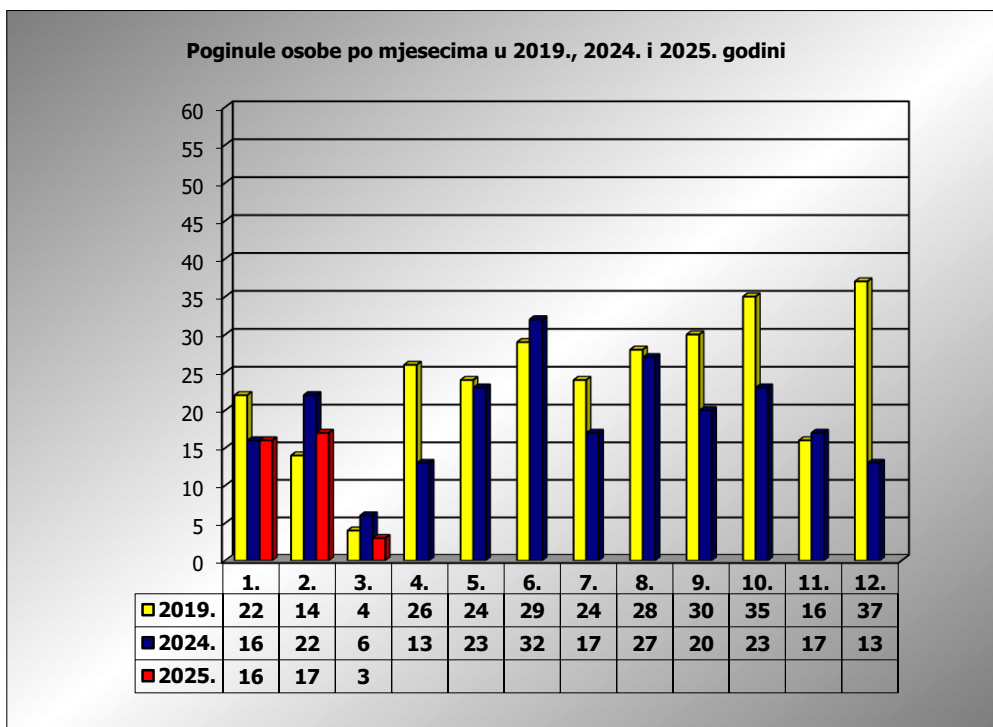

PRIKAZ POGINULIH OSOBA U PROMETNIM NESREĆAMA U 2025. GODINI U REPUBLICI HRVATSKOJ PO MJESECIMA
(usporedba s 2019.* i 2024. godinom)

| mjesec | poginuli | | | 2025./2019. | | 2025./2024. | |
|----------------|-----------|-----------|-----------|---------------|-----------|---------------|-----------|
| | 2019. g. | 2024. g. | 2025. g. | | | | |
| siječanj | 22 | 16 | 16 | -27,3% | -6 | 0,0% | 0 |
| veljača | 14 | 22 | 17 | 21,4% | 3 | -22,7% | -5 |
| ožujak | 4 | 6 | 3 | -25,0% | -1 | -50,0% | -3 |
| travanj | 26 | 13 | | | | | |
| svibanj | 24 | 23 | | | | | |
| lipanj | 29 | 32 | | | | | |
| srpanj | 24 | 17 | | | | | |
| kolovoz | 28 | 27 | | | | | |
| rujan | 30 | 20 | | | | | |
| listopad | 35 | 23 | | | | | |
| studen | 16 | 17 | | | | | |
| prosinac | 37 | 13 | | | | | |
| I - II | 36 | 38 | 33 | -8,3% | -3 | -13,2% | -5 |
| I - III | 40 | 44 | 36 | -10,0% | -4 | -18,2% | -8 |

* Referentna godina Nacionalnog plana sigurnosti cestovnog prometa RH za razdoblje od 2021. do 2030.

III. mjesec - podaci s danom 13.03.2019., 2024. i 2025.