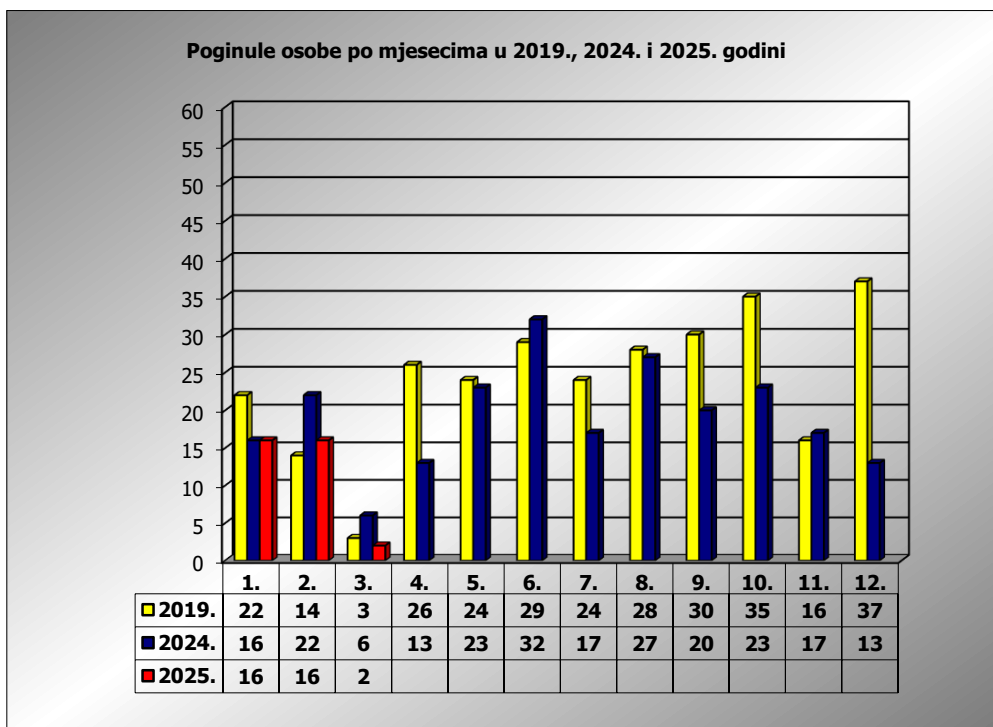

PRIKAZ POGINULIH OSOBA U PROMETNIM NESREĆAMA U 2025. GODINI U REPUBLICI HRVATSKOJ PO MJESECIMA
(usporedba s 2019.* i 2024. godinom)

mjesec	poginuli			2025./2019.		2025./2024.	
	2019. g.	2024. g.	2025. g.				
siječanj	22	16	16	-27,3%	-6	0,0%	0
veljača	14	22	16	14,3%	2	-27,3%	-6
ožujak	3	6	2	-33,3%	-1	-66,7%	-4
travanj	26	13					
svibanj	24	23					
lipanj	29	32					
srpanj	24	17					
kolovoz	28	27					
rujan	30	20					
listopad	35	23					
studeni	16	17					
prosinac	37	13					
I - II	36	38	32	-11,1%	-4	-15,8%	-6
I - III	39	44	34	-12,8%	-5	-22,7%	-10

* Referentna godina Nacionalnog plana sigurnosti cestovnog prometa RH za razdoblje od 2021. do 2030.

III. mjesec - podaci s danom 11.03.2019., 2024. i 2025.