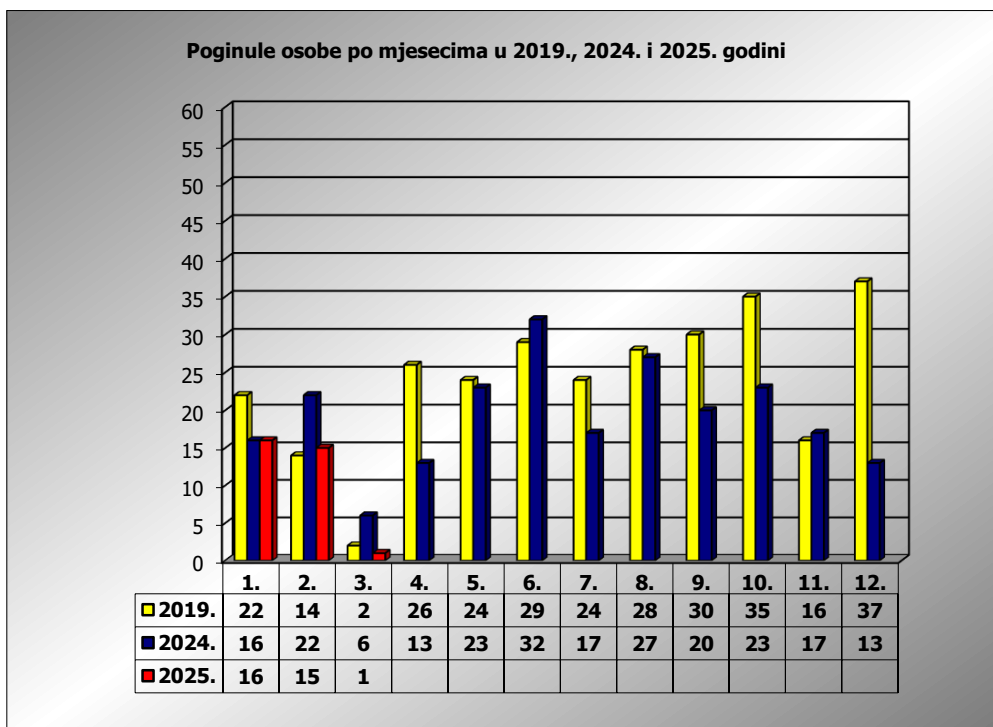

PRIKAZ POGINULIH OSOBA U PROMETNIM NESREĆAMA U 2025. GODINI U REPUBLICI HRVATSKOJ PO MJESECIMA
(usporedba s 2019.* i 2024. godinom)

mjesec	poginuli			2025./2019.		2025./2024.	
	2019. g.	2024. g.	2025. g.				
siječanj	22	16	16	-27,3%	-6	0,0%	0
veljača	14	22	15	7,1%	1	-31,8%	-7
ožujak	2	6	1	-50,0%	-1	-83,3%	-5
travanj	26	13					
svibanj	24	23					
lipanj	29	32					
srpanj	24	17					
kolovoz	28	27					
rujan	30	20					
listopad	35	23					
studeni	16	17					
prosinac	37	13					
I - II	36	38	31	-13,9%	-5	-18,4%	-7
I - III	38	44	32	-15,8%	-6	-27,3%	-12

* Referentna godina Nacionalnog plana sigurnosti cestovnog prometa RH za razdoblje od 2021. do 2030.

III. mjesec - podaci s danom 10.03.2019., 2024. i 2025.