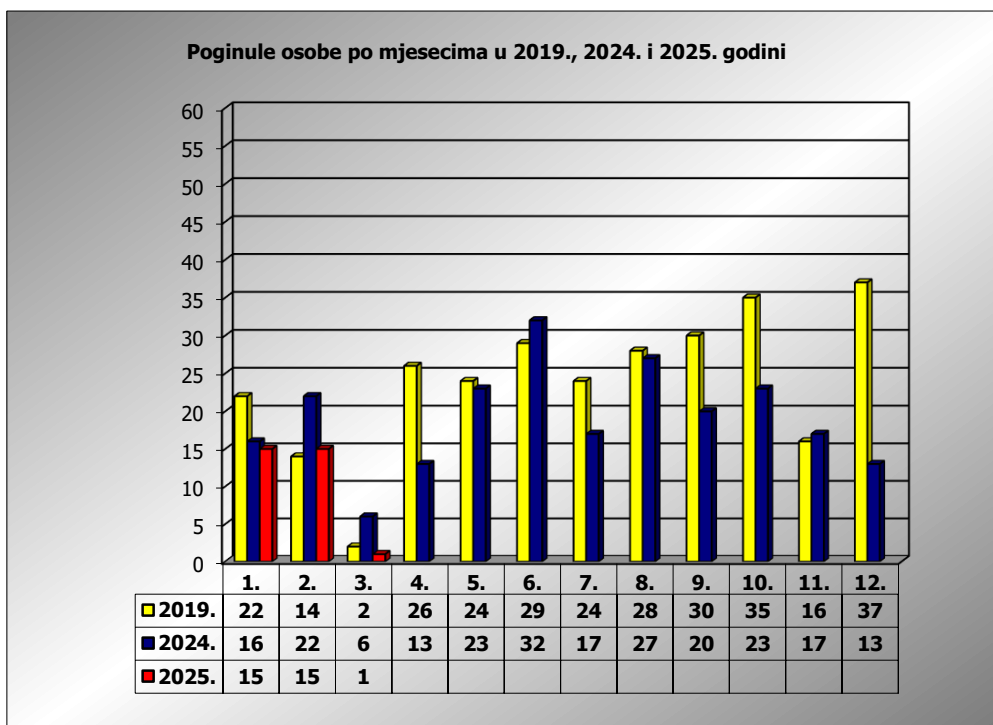

**PRIKAZ POGINULIH OSOBA U PROMETNIM NESREĆAMA U 2025. GODINI U REPUBLICI HRVATSKOJ PO MJESECIMA**  
(usporedba s 2019.\* i 2024. godinom)

mjesec	poginuli			2025./2019.		2025./2024.	
	2019. g.	2024. g.	2025. g.				
siječanj	22	16	15	-31,8%	-7	-6,3%	-1
veljača	14	22	15	7,1%	1	-31,8%	-7
ožujak	2	6	1	-50,0%	-1	-83,3%	-5
travanj	26	13					
svibanj	24	23					
lipanj	29	32					
srpanj	24	17					
kolovoz	28	27					
rujan	30	20					
listopad	35	23					
studeni	16	17					
prosinac	37	13					
<b>I - II</b>	<b>36</b>	<b>38</b>	<b>30</b>	<b>-16,7%</b>	<b>-6</b>	<b>-21,1%</b>	<b>-8</b>
<b>I - III</b>	<b>38</b>	<b>44</b>	<b>31</b>	<b>-18,4%</b>	<b>-7</b>	<b>-29,5%</b>	<b>-13</b>

\* Referentna godina Nacionalnog plana sigurnosti cestovnog prometa RH za razdoblje od 2021. do 2030.

III. mjesec - podaci s danom 09.03.2019., 2024. i 2025.