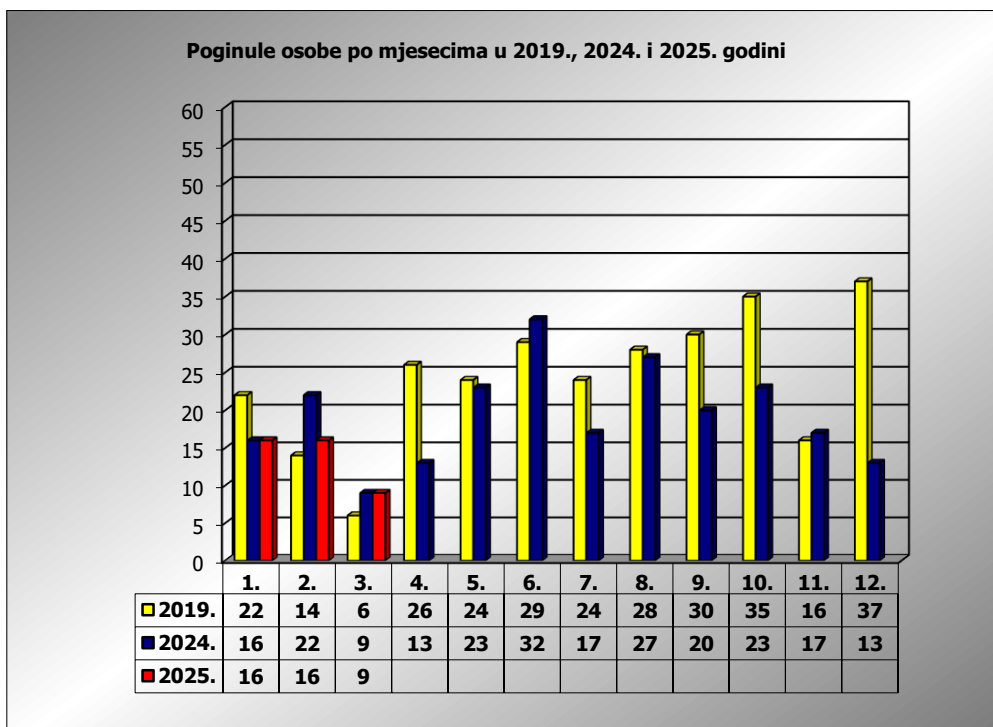

PRIKAZ POGINULIH OSOBA U PROMETNIM NESREĆAMA U 2025. GODINI U REPUBLICI HRVATSKOJ PO MJESECIMA
(usporedba s **2019.*** i 2024. godinom)

mjesec	poginuli			2025./2019.		2025./2024.	
	2019. g.	2024. g.	2025. g.				
siječanj	22	16	16	-27,3%	-6	0,0%	0
veljača	14	22	16	14,3%	2	-27,3%	-6
ožujak	6	9	9	50,0%	3	0,0%	0
travanj	26	13					
svibanj	24	23					
lipanj	29	32					
srpanj	24	17					
kolovoz	28	27					
rujan	30	20					
listopad	35	23					
studeni	16	17					
prosinac	37	13					
I - II	36	38	32	-11,1%	-4	-15,8%	-6
I - III	42	47	41	-2,4%	-1	-12,8%	-6

* Referentna godina Nacionalnog plana sigurnosti cestovnog prometa RH za razdoblje od 2021. do 2030.

III. mjesec - podaci s danom 20.03.2019., 2024. i 2025.