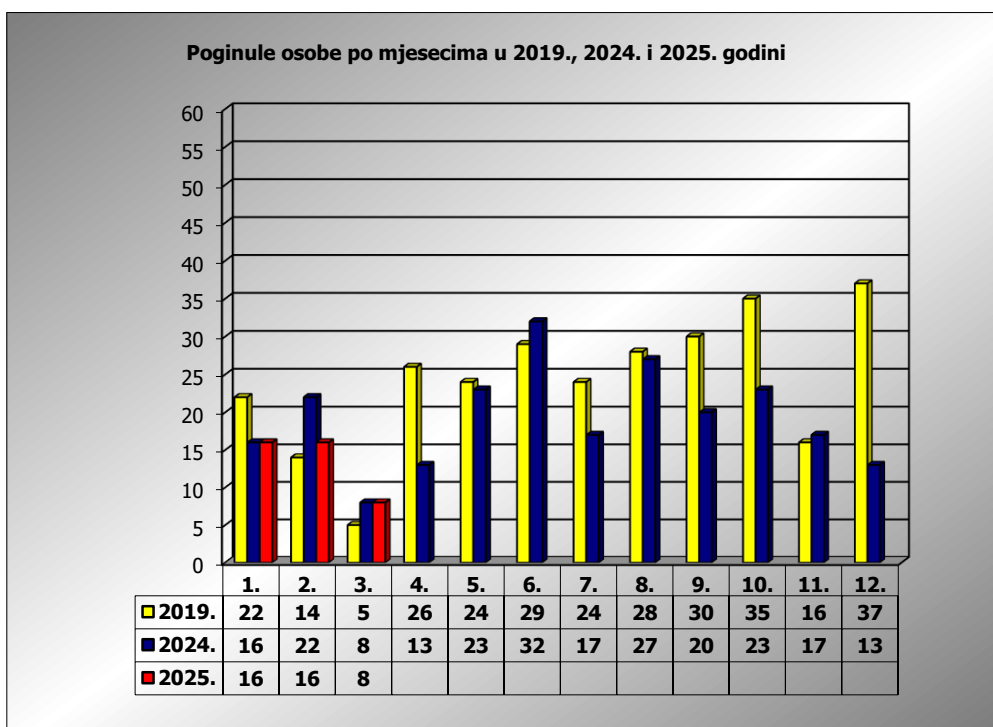

PRIKAZ POGINULIH OSOBA U PROMETNIM NESREĆAMA U 2025. GODINI U REPUBLICI HRVATSKOJ PO MJESECIMA
(usporedba s **2019.*** i **2024. godinom**)

mjesec	poginuli			2025./2019.		2025./2024.	
	2019. g.	2024. g.	2025. g.				
siječanj	22	16	16	-27,3%	-6	0,0%	0
veljača	14	22	16	14,3%	2	-27,3%	-6
ožujak	5	8	8	60,0%	3	0,0%	0
travanj	26	13					
svibanj	24	23					
lipanj	29	32					
srpanj	24	17					
kolovoz	28	27					
rujan	30	20					
listopad	35	23					
studen	16	17					
prosinac	37	13					
I - II	36	38	32	-11,1%	-4	-15,8%	-6
I - III	41	46	40	-2,4%	-1	-13,0%	-6

* Referentna godina Nacionalnog plana sigurnosti cestovnog prometa RH za razdoblje od 2021. do 2030.

III. mjesec - podaci s danom 19.03.2019., 2024. i 2025.