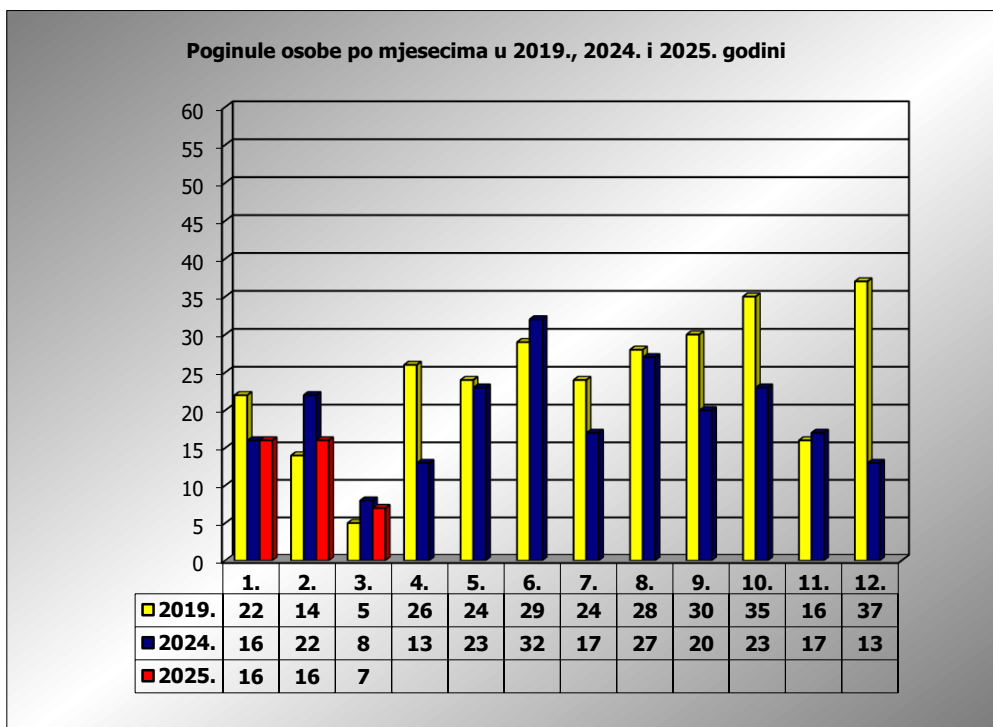

**PRIKAZ POGINULIH OSOBA U PROMETNIM NESREĆAMA U 2025.  
GODINI U REPUBLICI HRVATSKOJ PO MJESECIMA  
(usporedba s 2019.\* i 2024. godinom)**

mjesec	poginuli			2025./2019.		2025./2024.	
	2019. g.	2024. g.	2025. g.				
siječanj	22	16	16	-27,3%	-6	0,0%	0
veljača	14	22	16	14,3%	2	-27,3%	-6
ožujak	5	8	7	40,0%	2	-12,5%	-1
travanj	26	13					
svibanj	24	23					
lipanj	29	32					
srpanj	24	17					
kolovoz	28	27					
rujan	30	20					
listopad	35	23					
studen	16	17					
prosinac	37	13					
<b>I - II</b>	<b>36</b>	<b>38</b>	<b>32</b>	<b>-11,1%</b>	<b>-4</b>	<b>-15,8%</b>	<b>-6</b>
<b>I - III</b>	<b>41</b>	<b>46</b>	<b>39</b>	<b>-4,9%</b>	<b>-2</b>	<b>-15,2%</b>	<b>-7</b>

\* Referentna godina Nacionalnog plana sigurnosti cestovnog prometa RH za razdoblje od 2021. do 2030.

III. mjesec - podaci s danom 18.03.2019., 2024. i 2025.