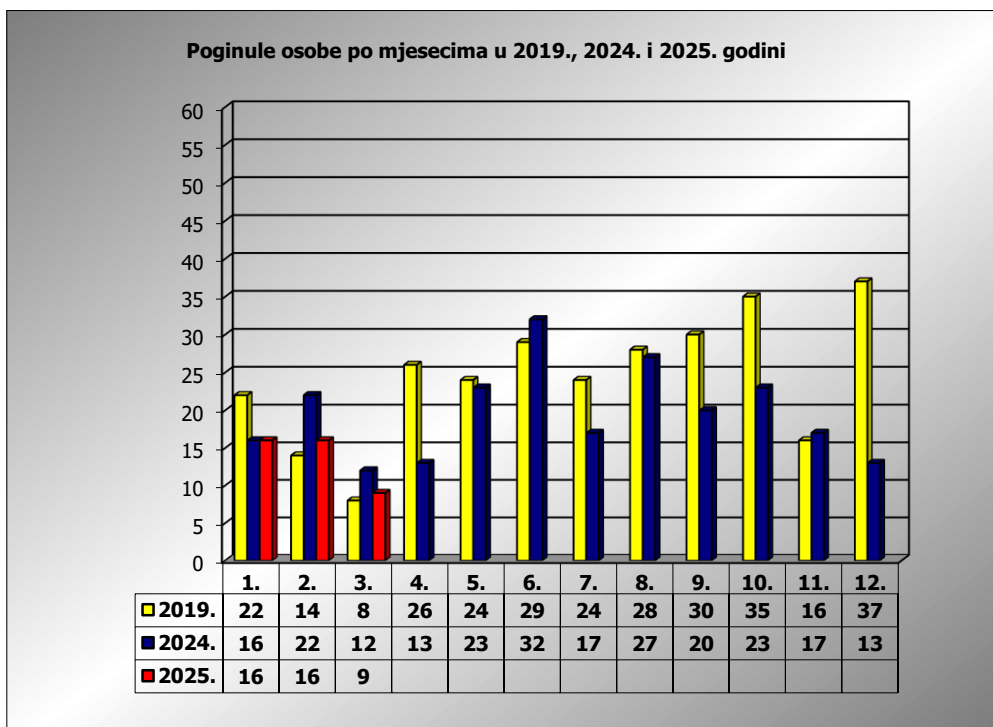

**PRIKAZ POGINULIH OSOBA U PROMETNIM NESREĆAMA U 2025.
GODINI U REPUBLICI HRVATSKOJ PO MJESECIMA
(usporedba s 2019.* i 2024. godinom)**

mjesec	poginuli			2025./2019.		2025./2024.	
	2019. g.	2024. g.	2025. g.				
siječanj	22	16	16	-27,3%	-6	0,0%	0
veljača	14	22	16	14,3%	2	-27,3%	-6
ožujak	8	12	9	12,5%	1	-25,0%	-3
travanj	26	13					
svibanj	24	23					
lipanj	29	32					
srpanj	24	17					
kolovoz	28	27					
rujan	30	20					
listopad	35	23					
studeni	16	17					
prosinac	37	13					
I - II	36	38	32	-11,1%	-4	-15,8%	-6
I - III	44	50	41	-6,8%	-3	-18,0%	-9

* Referentna godina Nacionalnog plana sigurnosti cestovnog prometa RH za razdoblje od 2021. do 2030.

III. mjesec - podaci s danom 25.03.2019., 2024. i 2025.