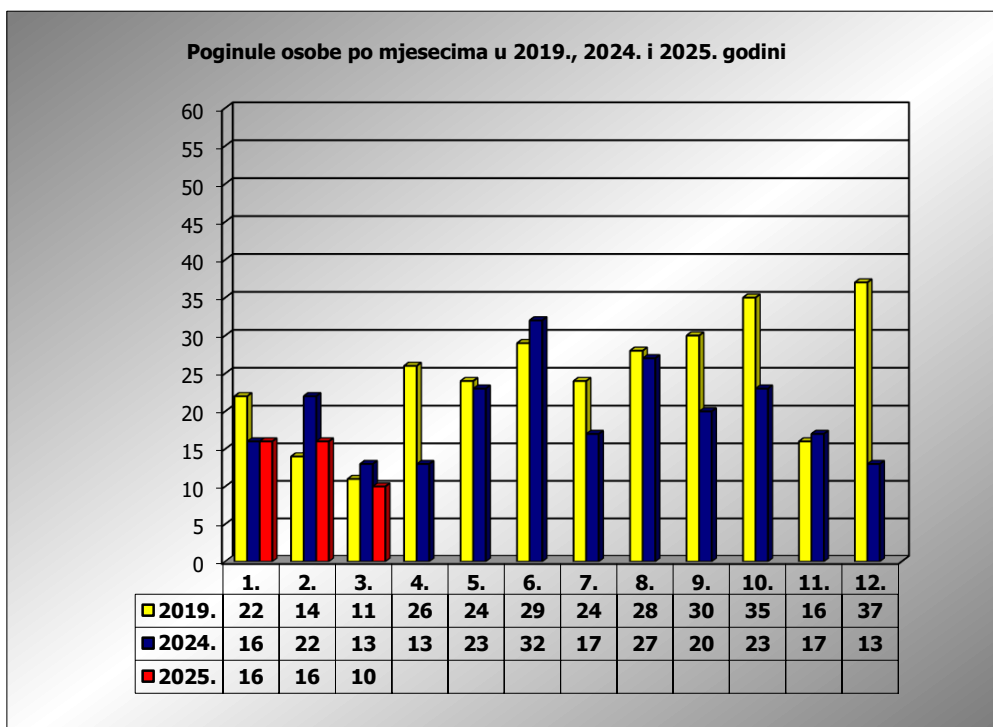

PRIKAZ POGINULIH OSOBA U PROMETNIM NESREĆAMA U 2025. GODINI U REPUBLICI HRVATSKOJ PO MJESECIMA
(usporedba s **2019.*** i **2024. godinom**)

mjesec	poginuli			2025./2019.		2025./2024.	
	2019. g.	2024. g.	2025. g.				
siječanj	22	16	16	-27,3%	-6	0,0%	0
veljača	14	22	16	14,3%	2	-27,3%	-6
ožujak	11	13	10	-9,1%	-1	-23,1%	-3
travanj	26	13					
svibanj	24	23					
lipanj	29	32					
srpanj	24	17					
kolovoz	28	27					
rujan	30	20					
listopad	35	23					
studeni	16	17					
prosinac	37	13					
I - II	36	38	32	-11,1%	-4	-15,8%	-6
I - III	47	51	42	-10,6%	-5	-17,6%	-9

* Referentna godina Nacionalnog plana sigurnosti cestovnog prometa RH za razdoblje od 2021. do 2030.

III. mjesec - podaci s danom 27.03.2019., 2024. i 2025.