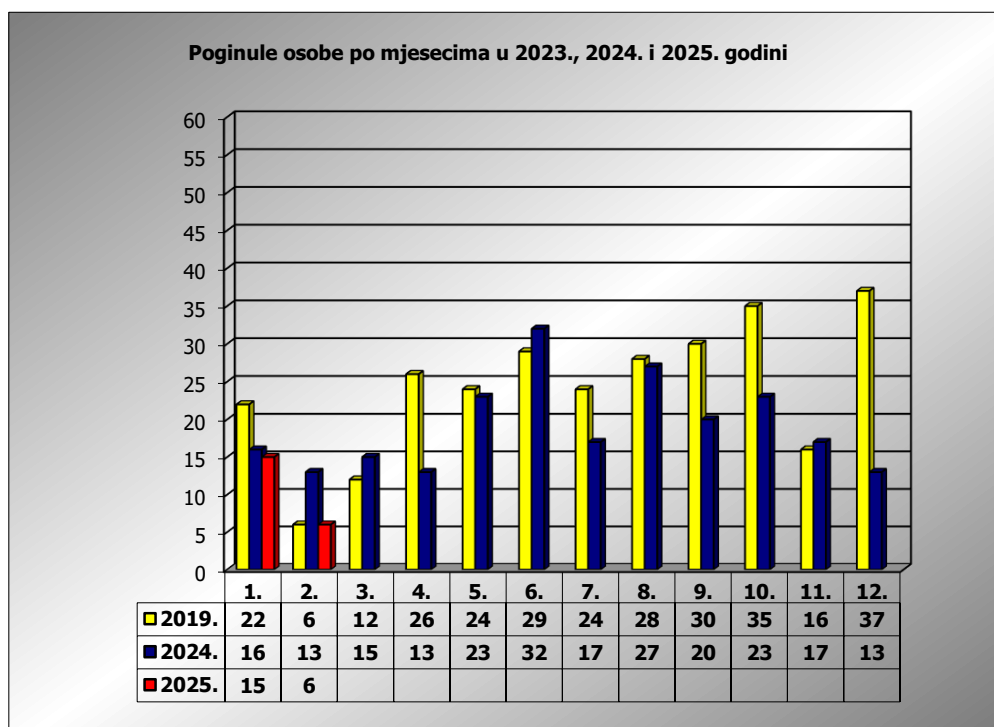

PRIKAZ POGINULIH OSOBA U PROMETNIM NESREĆAMA U 2025. GODINI U REPUBLICI HRVATSKOJ PO MJESECIMA
(usporedba s 2019.* i 2024. godinom)

mjesec	poginuli			2025./2019.		2025./2024.	
	2019. g.	2024. g.	2025. g.				
siječanj	22	16	15	-31,8%	-7	-6,3%	-1
veljača	6	13	6	0,0%	0	-53,8%	-7
ožujak	12	15					
travanj	26	13					
svibanj	24	23					
lipanj	29	32					
srpanj	24	17					
kolovoz	28	27					
rujan	30	20					
listopad	35	23					
studeni	16	17					
prosinac	37	13					
I	22	16	15	-31,8%	-7	-6,3%	-1
I - II	28	29	21	-25,0%	-7	-27,6%	-8

* Referentna godina Nacionalnog plana sigurnosti cestovnog prometa RH za razdoblje od 2021. do 2030.

II. mjesec - podaci s danom 16.02.2019., 2024. i 2025.