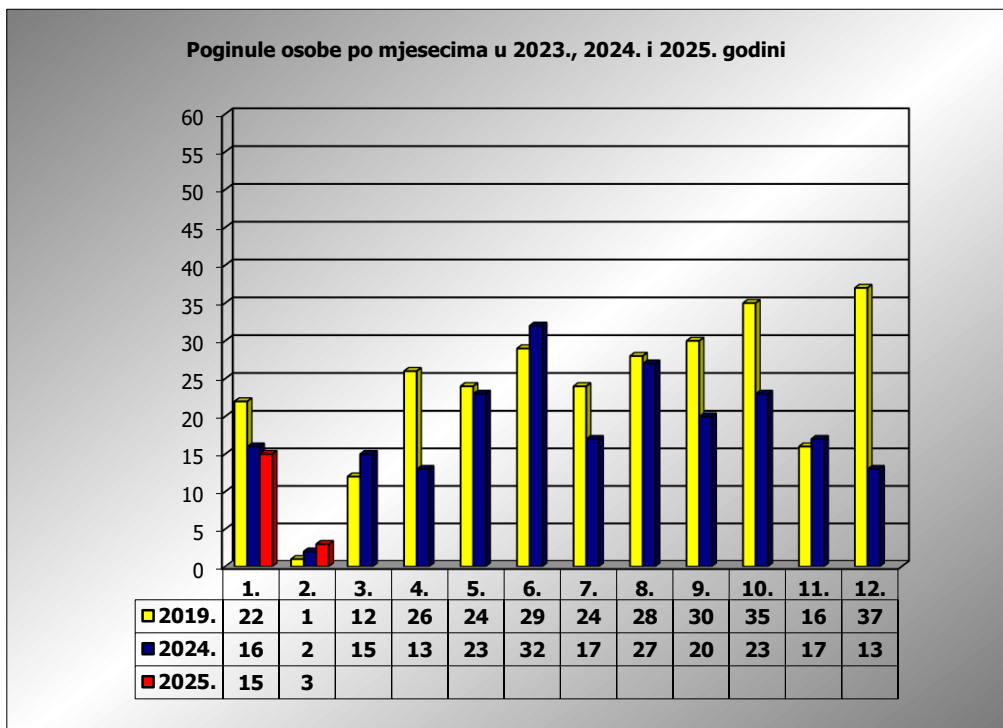

PRIKAZ POGINULIH OSOBA U PROMETNIM NESREĆAMA U 2025. GODINI U REPUBLICI HRVATSKOJ PO MJESECIMA
(usporedba s 2019.* i 2024. godinom)

mjesec	poginuli			2025./2019.		2025./2024.	
	2019. g.	2024. g.	2025. g.				
siječanj	22	16	15	-31,8%	-7	-6,3%	-1
veljača	1	2	3	200,0%	2	50,0%	1
ožujak	12	15					
travanj	26	13					
svibanj	24	23					
lipanj	29	32					
srpanj	24	17					
kolovoz	28	27					
rujan	30	20					
listopad	35	23					
studen	16	17					
prosinac	37	13					
I	22	16	15	-31,8%	-7	-6,3%	-1
I - II	23	18	18	-21,7%	-5	0,0%	0

* Referentna godina Nacionalnog plana sigurnosti cestovnog prometa RH za razdoblje od 2021. do 2030.

II. mjesec - podaci s danom 03.02.2019., 2024. i 2025.