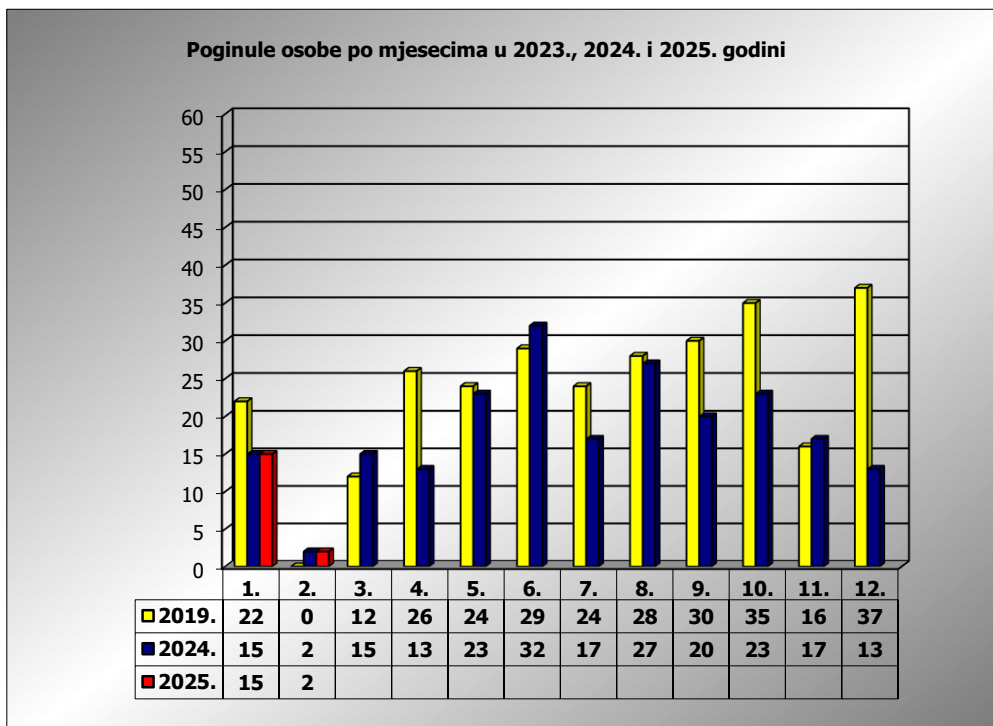

**PRIKAZ POGINULIH OSOBA U PROMETNIM NESREĆAMA U 2025. GODINI U REPUBLICI HRVATSKOJ PO MJESECIMA**  
(usporedba s 2019.\* i 2024. godinom)

mjesec	poginuli			2025./2019.		2025./2024.	
	2019. g.	2024. g.	2025. g.				
siječanj	22	16	16	-27,3%	-6	0,0%	0
veljača	0	2	2	#DIJ/0!	2	0,0%	0
ožujak	12	15					
travanj	26	13					
svibanj	24	23					
lipanj	29	32					
srpanj	24	17					
kolovoz	28	27					
rujan	30	20					
listopad	35	23					
studen	16	17					
prosinac	37	13					
<b>I</b>	<b>22</b>	<b>16</b>	<b>16</b>	<b>-27,3%</b>	<b>-6</b>	<b>0,0%</b>	<b>0</b>
<b>I - II</b>	<b>22</b>	<b>18</b>	<b>18</b>	<b>-18,2%</b>	<b>-4</b>	<b>0,0%</b>	<b>0</b>

\* Referentna godina Nacionalnog plana sigurnosti cestovnog prometa RH za razdoblje od 2021. do 2030.

II. mjesec - podaci s danom 02.02.2019., 2024. i 2025.