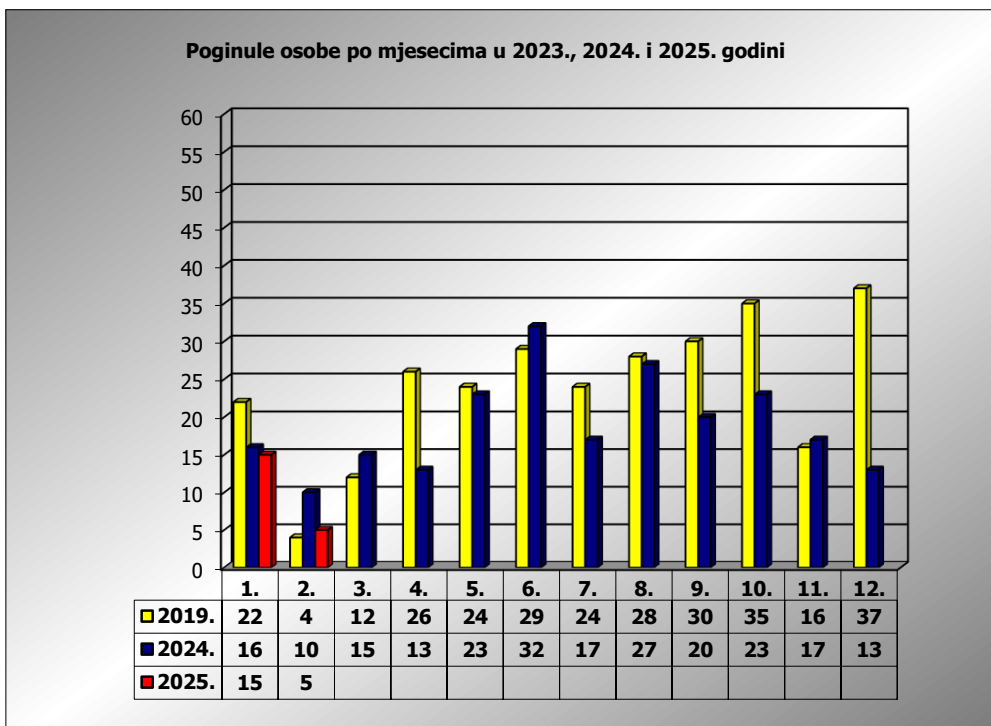

PRIKAZ POGINULIH OSOBA U PROMETNIM NESREĆAMA U 2025. GODINI U REPUBLICI HRVATSKOJ PO MJESECIMA
(usporedba s 2019.* i 2024. godinom)

mjesec	poginuli			2025./2019.		2025./2024.	
	2019. g.	2024. g.	2025. g.				
siječanj	22	16	15	-31,8%	-7	-6,3%	-1
veljača	4	10	5	25,0%	1	-50,0%	-5
ožujak	12	15					
travanj	26	13					
svibanj	24	23					
lipanj	29	32					
srpanj	24	17					
kolovoz	28	27					
rujan	30	20					
listopad	35	23					
studenj	16	17					
prosinac	37	13					
I	22	16	15	-31,8%	-7	-6,3%	-1
I - II	26	26	20	-23,1%	-6	-23,1%	-6

* Referentna godina Nacionalnog plana sigurnosti cestovnog prometa RH za razdoblje od 2021. do 2030.

II. mjesec - podaci s danom 12.02.2019., 2024. i 2025.