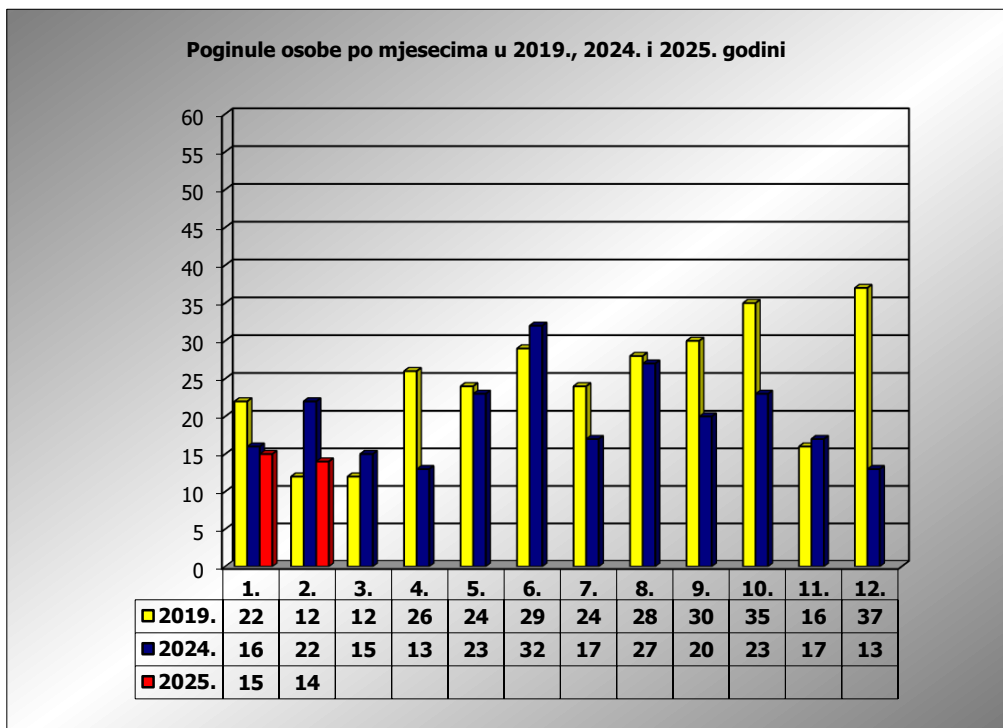

PRIKAZ POGINULIH OSOBA U PROMETNIM NESREĆAMA U 2025. GODINI U REPUBLICI HRVATSKOJ PO MJESECIMA
(usporedba s 2019.* i 2024. godinom)

mjesec	poginuli			2025./2019.		2025./2024.	
	2019. g.	2024. g.	2025. g.				
siječanj	22	16	15	-31,8%	-7	-6,3%	-1
veljača	12	22	14	16,7%	2	-36,4%	-8
ožujak	12	15					
travanj	26	13					
svibanj	24	23					
lipanj	29	32					
srpanj	24	17					
kolovoz	28	27					
rujan	30	20					
listopad	35	23					
studen	16	17					
prosinac	37	13					
I	22	16	15	-31,8%	-7	-6,3%	-1
I - II	34	38	29	-14,7%	-5	-23,7%	-9

* Referentna godina Nacionalnog plana sigurnosti cestovnog prometa RH za razdoblje od 2021. do 2030.

II. mjesec - podaci s danom 27.02.2019., 2024. i 2025.