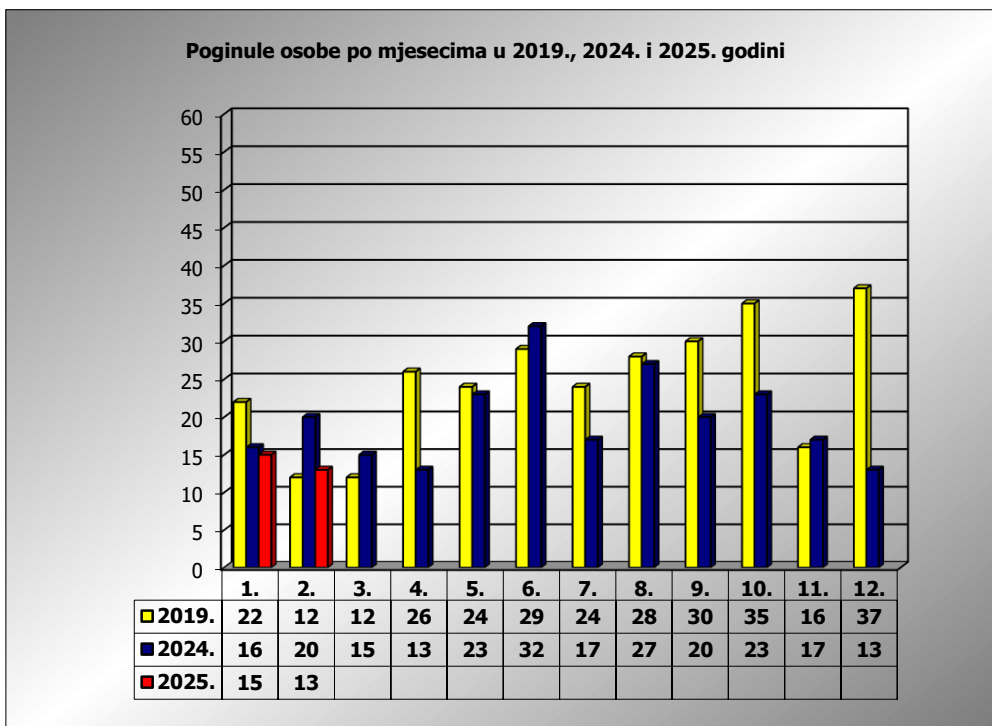

PRIKAZ POGINULIH OSOBA U PROMETNIM NESREĆAMA U 2025. GODINI U REPUBLICI HRVATSKOJ PO MJESECIMA
(usporedba s 2019.* i 2024. godinom)

mjesec	poginuli			2025./2019.		2025./2024.	
	2019. g.	2024. g.	2025. g.				
siječanj	22	16	15	-31,8%	-7	-6,3%	-1
veljača	12	20	13	8,3%	1	-35,0%	-7
ožujak	12	15					
travanj	26	13					
svibanj	24	23					
lipanj	29	32					
srpanj	24	17					
kolovoz	28	27					
rujan	30	20					
listopad	35	23					
studenj	16	17					
prosinac	37	13					
I	22	16	15	-31,8%	-7	-6,3%	-1
I - II	34	36	28	-17,6%	-6	-22,2%	-8

* Referentna godina Nacionalnog plana sigurnosti cestovnog prometa RH za razdoblje od 2021. do 2030.

II. mjesec - podaci s danom 25.02.2019., 2024. i 2025.