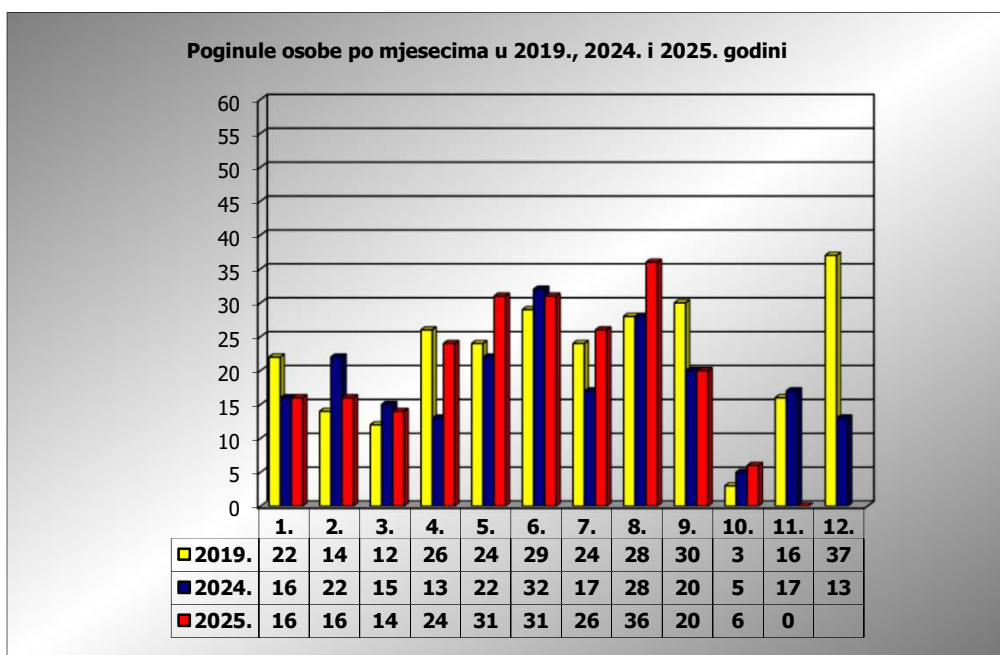

**PRIKAZ POGINULIH OSOBA U PROMETNIM NESREĆAMA U 2025.
GODINI U REPUBLICI HRVATSKOJ PO MJESECIMA
(usporedba s 2019.* i 2024. godinom)**

mjesec	poginuli			2025./2019.		2025./2024.	
	2019. g.	2024. g.	2025. g.				
siječanj	22	16	16	-27,3%	-6	0,0%	0
veljača	14	22	16	14,3%	2	-27,3%	-6
ožujak	12	15	14	16,7%	2	-6,7%	-1
travanj	26	13	24	-7,7%	-2	84,6%	11
svibanj	24	22	31	29,2%	7	40,9%	9
lipanj	29	32	31	6,9%	2	-3,1%	-1
srpanj	24	17	26	8,3%	2	52,9%	9
kolovoz	28	28	36	28,6%	8	28,6%	8
rujan	30	20	20	-33,3%	-10	0,0%	0
listopad	3	5	6	100,0%	3	20,0%	1
studeni	16	17					
prosinac	37	13					
I - III	48	53	46	-4,2%	-2	-13,2%	-7
I - VI	127	120	132	3,9%	5	10,0%	12
I - VIII	179	165	194	8,4%	15	17,6%	29
I - IX	209	185	214	2,4%	5	15,7%	29
I - X	212	190	220	3,8%	8	15,8%	30

* Referentna godina Nacionalnog plana sigurnosti cestovnog prometa RH za razdoblje od 2021. do 2030.

X. mjesec - podaci s danom 07.10.2019., 2024. i 2025.