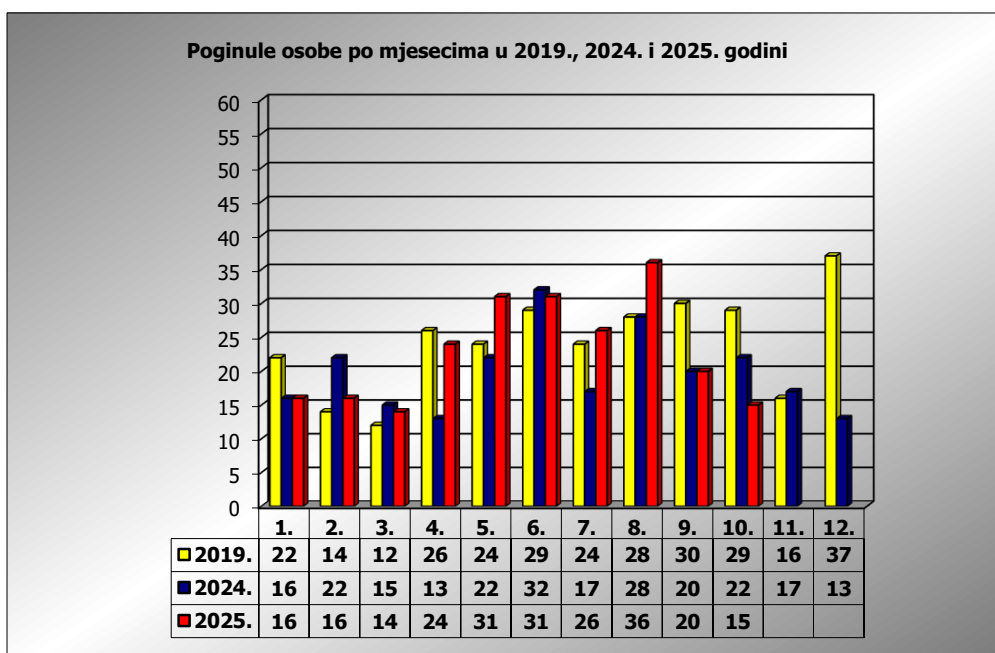

**PRIKAZ POGINULIH OSOBA U PROMETNIM NESREĆAMA U 2025.
GODINI U REPUBLICI HRVATSKOJ PO MJESECIMA
(usporedba s 2019.* i 2024. godinom)**

mjesec	poginuli			2025./2019.		2025./2024.	
	2019. g.	2024. g.	2025. g.				
siječanj	22	16	16	-27,3%	-6	0,0%	0
veljača	14	22	16	14,3%	2	-27,3%	-6
ožujak	12	15	14	16,7%	2	-6,7%	-1
travanj	26	13	24	-7,7%	-2	84,6%	11
svibanj	24	22	31	29,2%	7	40,9%	9
lipanj	29	32	31	6,9%	2	-3,1%	-1
srpanj	24	17	26	8,3%	2	52,9%	9
kolovoz	28	28	36	28,6%	8	28,6%	8
rujan	30	20	20	-33,3%	-10	0,0%	0
listopad	29	22	15	-48,3%	-14	-31,8%	-7
studeni	16	17					
prosinac	37	13					
I - III	48	53	46	-4,2%	-2	-13,2%	-7
I - VI	127	120	132	3,9%	5	10,0%	12
I - IX	209	185	214	2,4%	5	15,7%	29
I - X	238	207	229	-3,8%	-9	10,6%	22

* Referentna godina Nacionalnog plana sigurnosti cestovnog prometa RH za razdoblje od 2021. do 2030.

X. mjesec - podaci s danom 30.10.2019., 2024. i 2025.