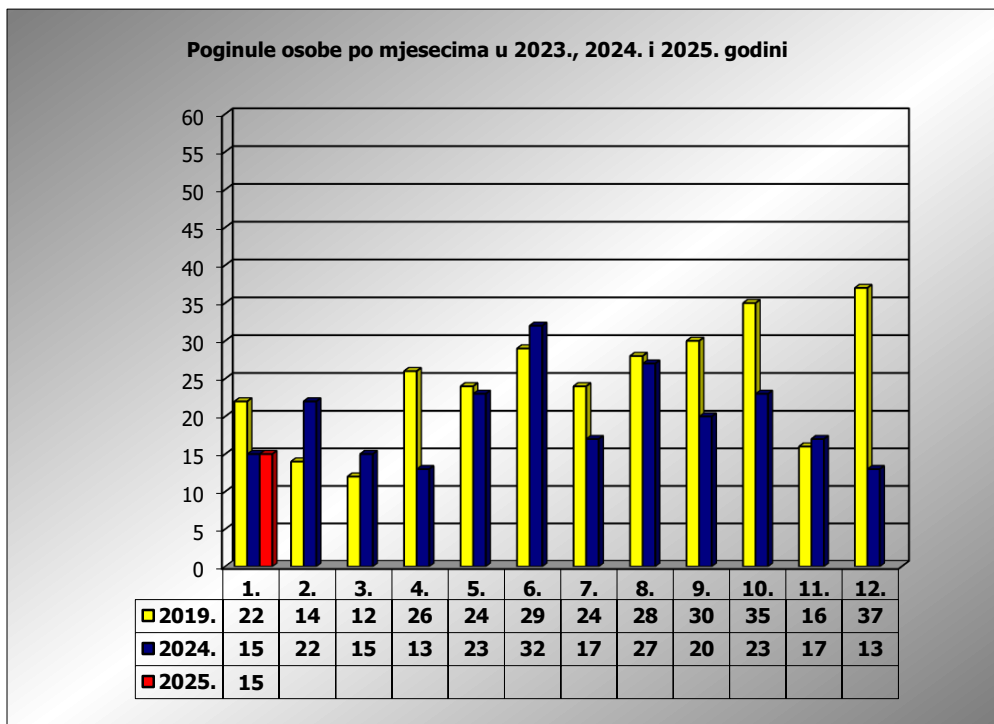

**PRIKAZ POGINULIH OSOBA U PROMETNIM NESREĆAMA U 2025. GODINI U REPUBLICI HRVATSKOJ PO MJESECIMA**  
(usporedba s 2019.\* i 2024. godinom)

mjesec	poginuli			2025./2019.		2025./2024.	
	2019. g.	2024. g.	2025. g.				
siječanj	22	15	15	-31,8%	-7	0,0%	0
veljača	14	22					
ožujak	12	15					
travanj	26	13					
svibanj	24	23					
lipanj	29	32					
srpanj	24	17					
kolovoz	28	27					
rujan	30	20					
listopad	35	23					
studeni	16	17					
prosinac	37	13					
<b>I</b>	<b>22</b>	<b>15</b>	<b>15</b>	<b>-31,8%</b>	<b>-7</b>	<b>0,0%</b>	<b>0</b>

\* Referentna godina Nacionalnog plana sigurnosti cestovnog prometa RH za razdoblje od 2021. do 2030.

I. mjesec - podaci s danom 30.1.2019., 2024. i 2025.