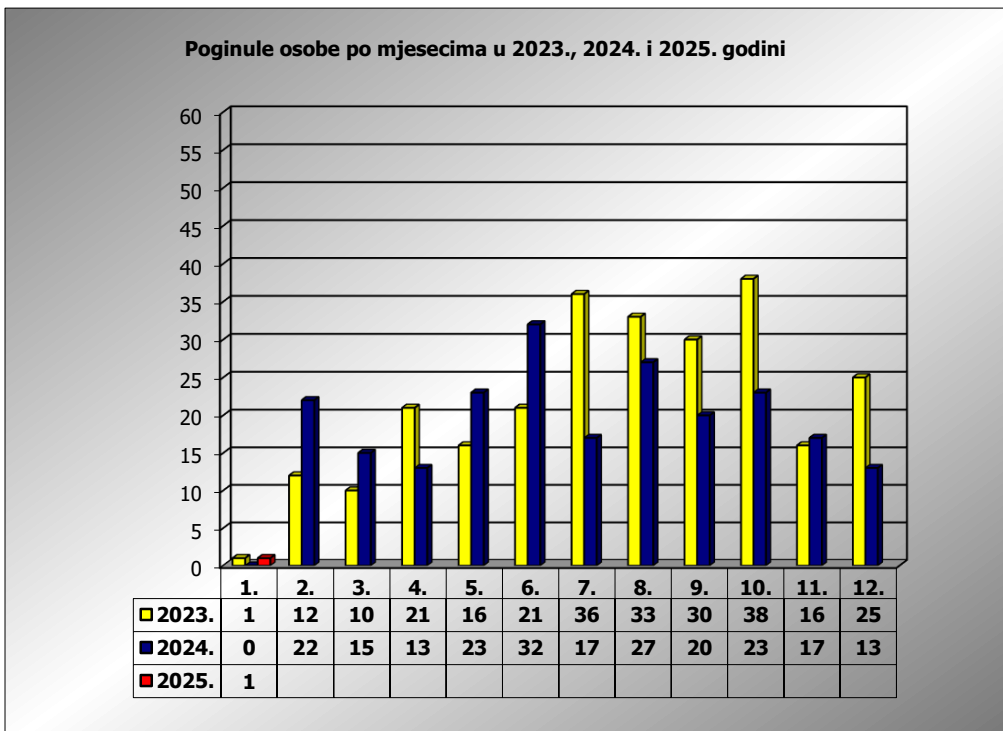

**PRIKAZ POGINULIH OSOBA U PROMETNIM NESREĆAMA U 2025. GODINI U REPUBLICI HRVATSKOJ PO MJESECIMA (usporedba s 2023. i 2024. godinom)**

mjesec	poginuli			2025./2023.		2025./2024.	
	2023. g.	2024. g.	2025. g.				
siječanj	1	0	1	0,0%	0	#DIJ/0!	1
veljača	12	22					
ožujak	10	15					
travanj	21	13					
svibanj	16	23					
lipanj	21	32					
srpanj	36	17					
kolovoz	33	27					
rujan	30	20					
listopad	38	23					
studeni	16	17					
prosinac	25	13					
<b>I</b>	<b>1</b>	<b>0</b>	<b>1</b>	<b>0,0%</b>	<b>0</b>	<b>#DIJ/0!</b>	<b>1</b>

I. mjesec - podaci s danom 2.1.2023., 2024. i 2025.