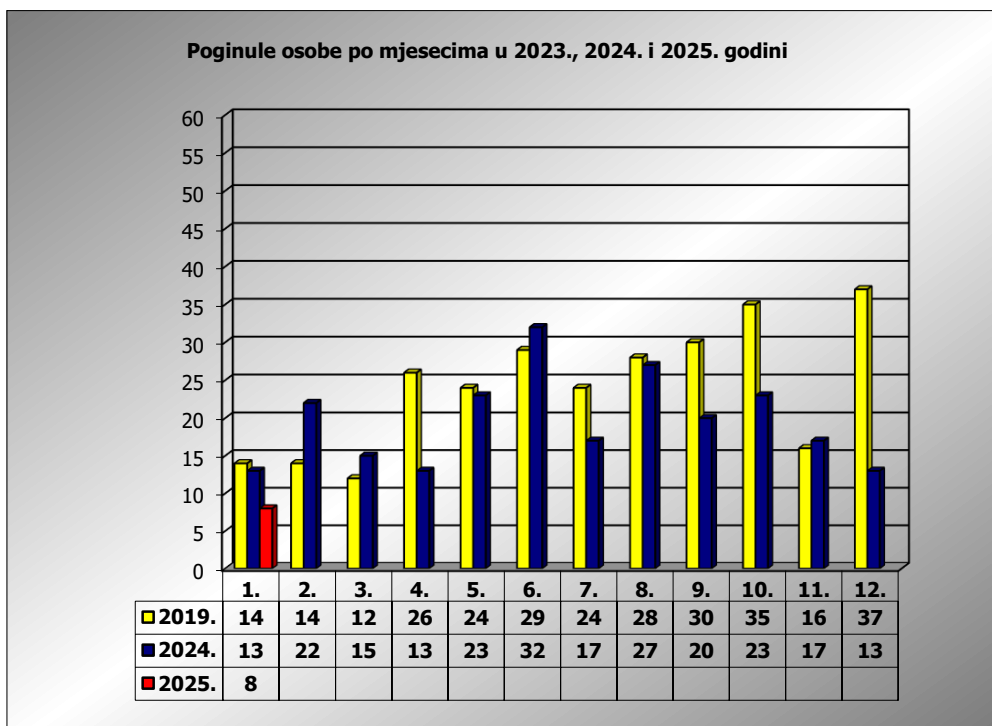

**PRIKAZ POGINULIH OSOBA U PROMETNIM NESREĆAMA U 2025. GODINI U REPUBLICI HRVATSKOJ PO MJESECIMA**  
(usporedba s 2019.\* i 2024. godinom)

mjesec	poginuli			2025./2019.		2025./2024.	
	2019. g.	2024. g.	2025. g.				
siječanj	14	13	8	-42,9%	-6	-38,5%	-5
veljača	14	22					
ožujak	12	15					
travanj	26	13					
svibanj	24	23					
lipanj	29	32					
srpanj	24	17					
kolovoz	28	27					
rujan	30	20					
listopad	35	23					
studeni	16	17					
prosinac	37	13					
<b>I</b>	<b>14</b>	<b>13</b>	<b>8</b>	<b>-42,9%</b>	<b>-6</b>	<b>-38,5%</b>	<b>-5</b>

\* Referentna godina Nacionalnog plana sigurnosti cestovnog prometa RH za razdoblje od 2021. do 2030.

I. mjesec - podaci s danom 21.1.2019., 2024. i 2025.