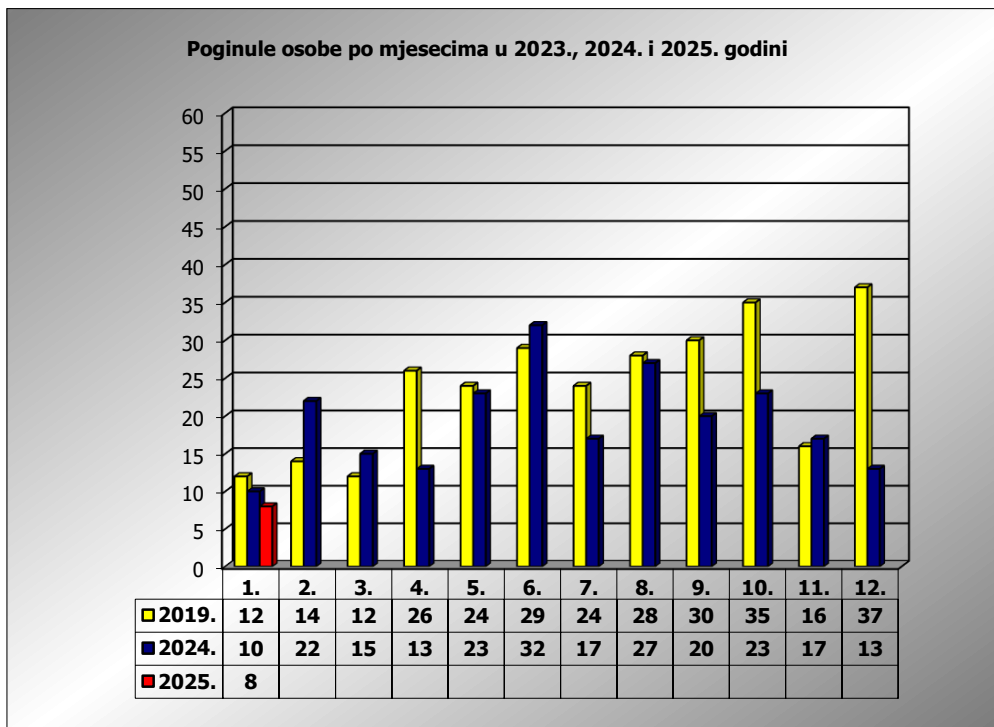

PRIKAZ POGINULIH OSOBA U PROMETNIM NESREĆAMA U 2025. GODINI U REPUBLICI HRVATSKOJ PO MJESECIMA
(usporedba s 2019.* i 2024. godinom)

mjesec	poginuli			2025./2019.		2025./2024.	
	2019. g.	2024. g.	2025. g.				
siječanj	12	10	8	-33,3%	-4	-20,0%	-2
veljača	14	22					
ožujak	12	15					
travanj	26	13					
svibanj	24	23					
lipanj	29	32					
srpanj	24	17					
kolovoz	28	27					
rujan	30	20					
listopad	35	23					
studeni	16	17					
prosinac	37	13					
I	12	10	8	-33,3%	-4	-20,0%	-2

* Referentna godina Nacionalnog plana sigurnosti cestovnog prometa RH za razdoblje od 2021. do 2030.

I. mjesec - podaci s danom 19.1.2019., 2024. i 2025.