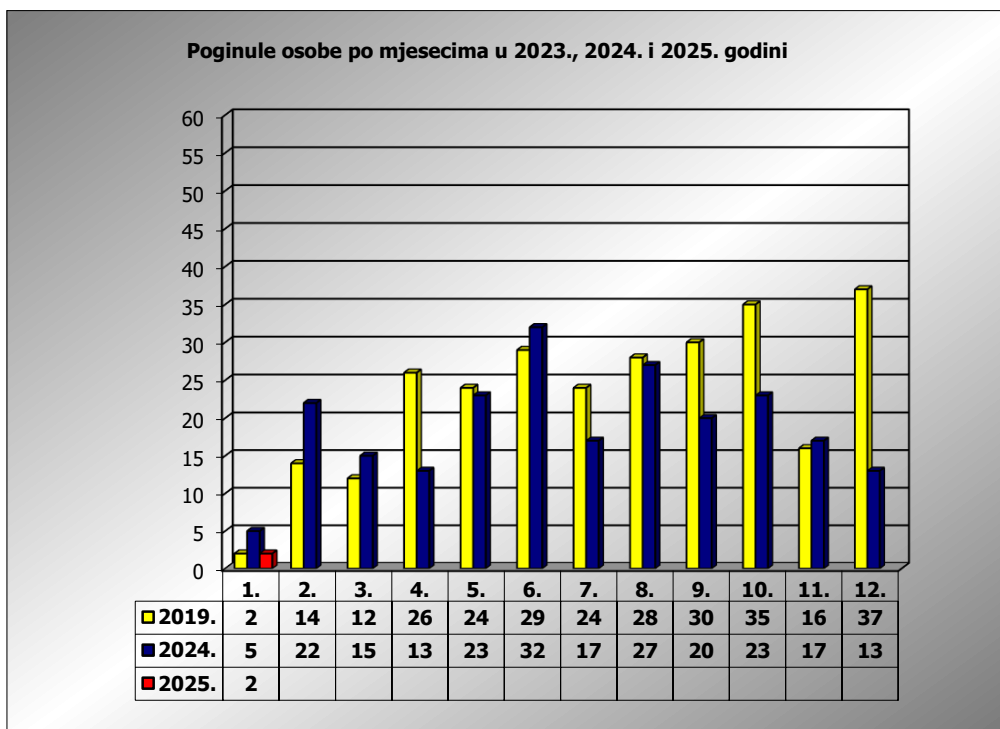

PRIKAZ POGINULIH OSOBA U PROMETNIM NESREĆAMA U 2025. GODINI U REPUBLICI HRVATSKOJ PO MJESECIMA
(usporedba s 2019.* i 2024. godinom)

mjesec	poginuli			2025./2019.		2025./2024.	
	2019. g.	2024. g.	2025. g.				
siječanj	2	5	2	0,0%	0	-60,0%	-3
veljača	14	22					
ožujak	12	15					
travanj	26	13					
svibanj	24	23					
lipanj	29	32					
srpanj	24	17					
kolovoz	28	27					
rujan	30	20					
listopad	35	23					
studeni	16	17					
prosinac	37	13					
I	2	5	2	0,0%	0	-60,0%	-3

* Referentna godina Nacionalnog plana sigurnosti cestovnog prometa RH za razdoblje od 2021. do 2030.

I. mjesec - podaci s danom 6.1.2019., 2024. i 2025.