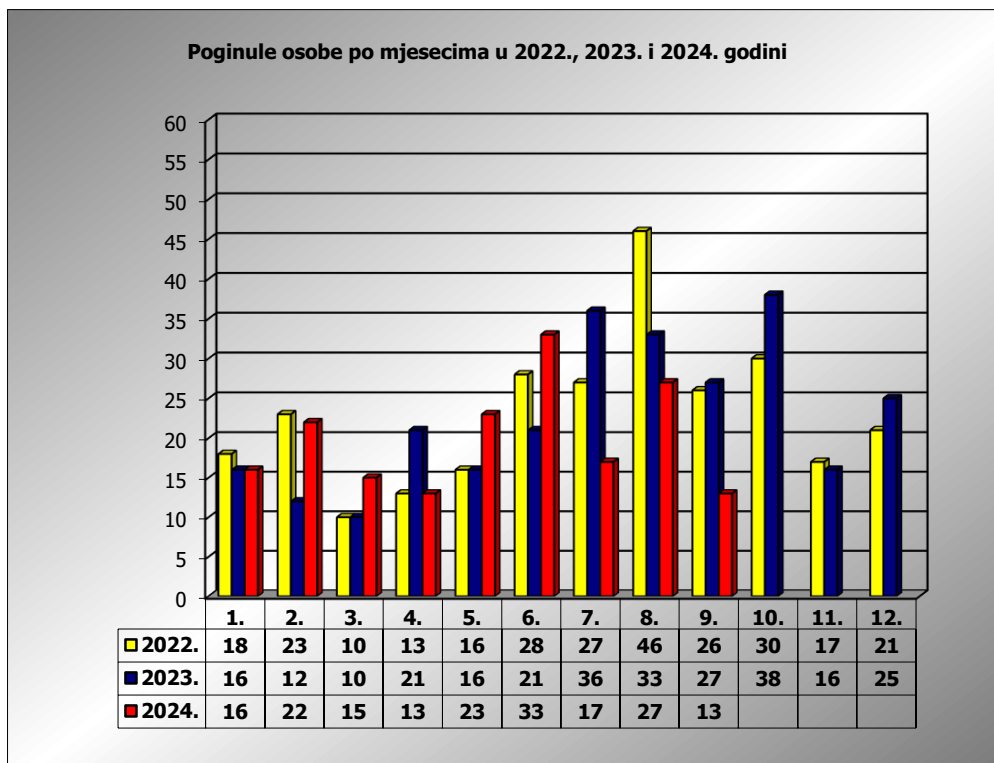

**PRIKAZ POGINULIH OSOBA U PROMETNIM NESREĆAMA U 2024.
GODINI U REPUBLICI HRVATSKOJ PO MJESECIMA
(usporedba s 2022. i 2023. godinom)**

mjesec	poginuli			2024./2022.		2024./2023.	
	2022. g.	2023. g.	2024. g.				
siječanj	18	16	16	-11,1%	-2	0,0%	0
veljača	23	12	22	-4,3%	-1	83,3%	10
ožujak	10	10	15	50,0%	5	50,0%	5
travanj	13	21	13	0,0%	0	-38,1%	-8
svibanj	16	16	23	43,8%	7	43,8%	7
lipanj	28	21	33	17,9%	5	57,1%	12
srpanj	27	36	17	-37,0%	-10	-52,8%	-19
kolovoz	46	33	27	-41,3%	-19	-18,2%	-6
rujan	26	27	13	-50,0%	-13	-51,9%	-14
listopad	30	38					
studeni	17	16					
prosinac	21	25					

I - III	51	38	53	3,9%	2	39,5%	15
I - VI	108	96	122	13,0%	14	27,1%	26
I - VIII	181	165	166	-8,3%	-15	0,6%	1
I - IX	207	192	179	-13,5%	-28	-6,8%	-13

IX. mjesec - podaci s danom 26.09.2022., 2023. i 2024.