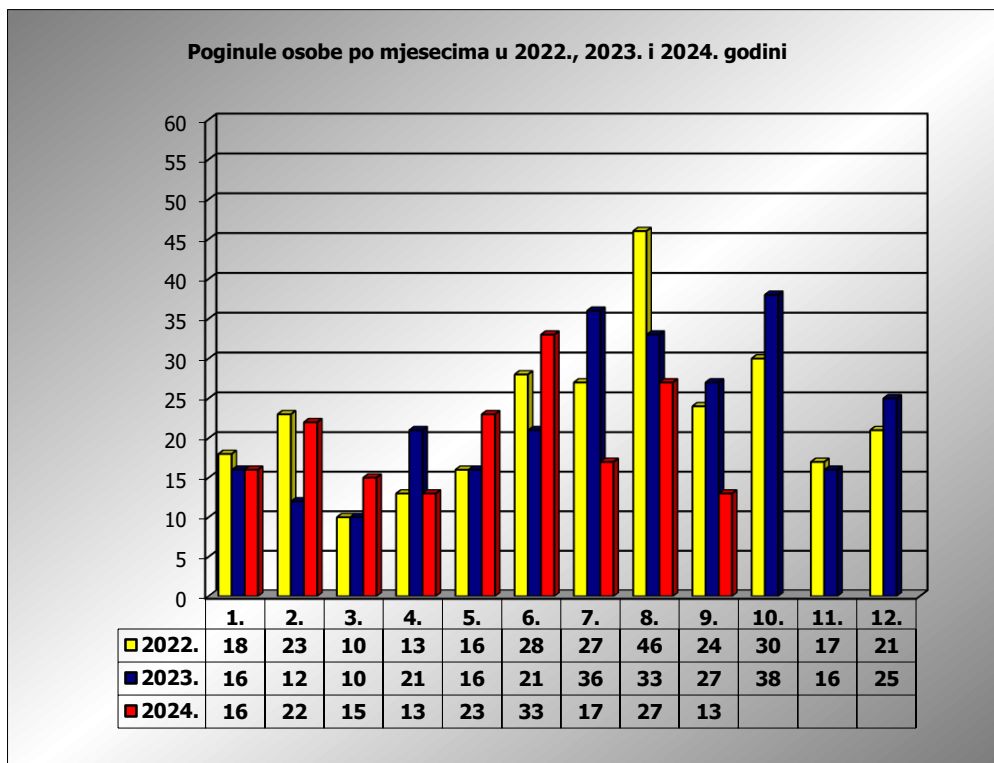

**PRIKAZ POGINULIH OSOBA U PROMETNIM NESREĆAMA U 2024.
GODINI U REPUBLICI HRVATSKOJ PO MJESECIMA
(usporedba s 2022. i 2023. godinom)**

mjesec	poginuli			2024./2022.		2024./2023.	
	2022. g.	2023. g.	2024. g.				
siječanj	18	16	16	-11,1%	-2	0,0%	0
veljača	23	12	22	-4,3%	-1	83,3%	10
ožujak	10	10	15	50,0%	5	50,0%	5
travanj	13	21	13	0,0%	0	-38,1%	-8
svibanj	16	16	23	43,8%	7	43,8%	7
lipanj	28	21	33	17,9%	5	57,1%	12
srpanj	27	36	17	-37,0%	-10	-52,8%	-19
kolovoz	46	33	27	-41,3%	-19	-18,2%	-6
rujan	24	27	13	-45,8%	-11	-51,9%	-14
listopad	30	38					
studeni	17	16					
prosinac	21	25					

I - III	51	38	53	3,9%	2	39,5%	15
I - VI	108	96	122	13,0%	14	27,1%	26
I - VIII	181	165	166	-8,3%	-15	0,6%	1
I - IX	205	192	179	-12,7%	-26	-6,8%	-13

IX. mjesec - podaci s danom 25.09.2022., 2023. i 2024.