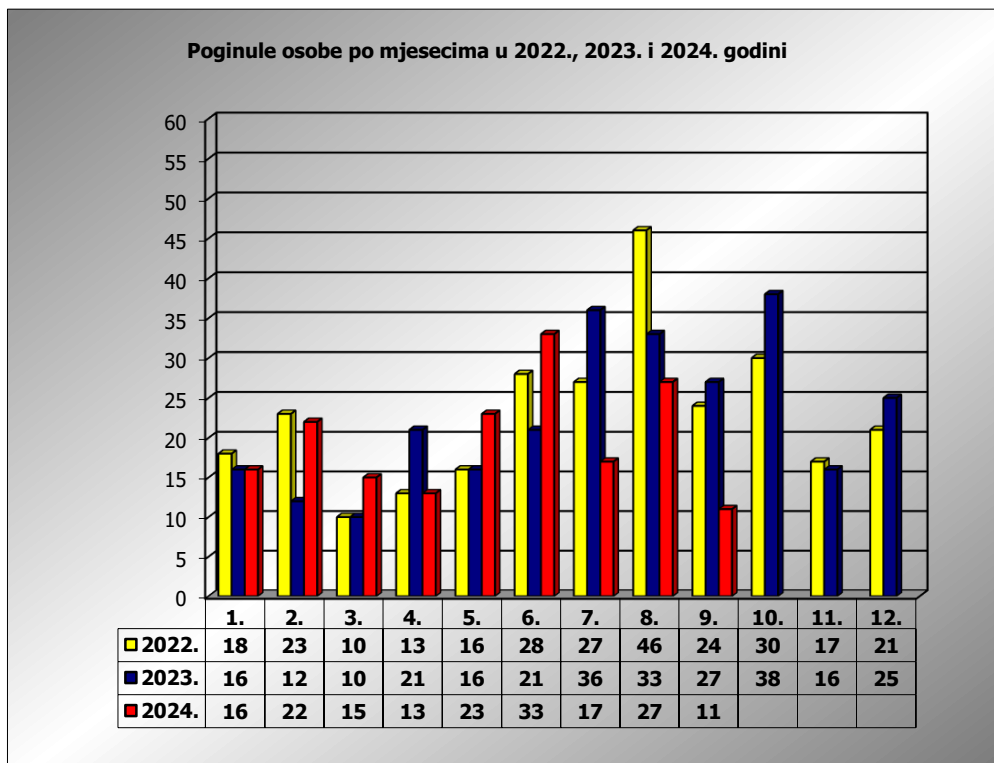

**PRIKAZ POGINULIH OSOBA U PROMETNIM NESREĆAMA U 2024.
GODINI U REPUBLICI HRVATSKOJ PO MJESECIMA
(usporedba s 2022. i 2023. godinom)**

mjesec	poginuli			2024./2022.		2024./2023.	
	2022. g.	2023. g.	2024. g.				
siječanj	18	16	16	-11,1%	-2	0,0%	0
veljača	23	12	22	-4,3%	-1	83,3%	10
ožujak	10	10	15	50,0%	5	50,0%	5
travanj	13	21	13	0,0%	0	-38,1%	-8
svibanj	16	16	23	43,8%	7	43,8%	7
lipanj	28	21	33	17,9%	5	57,1%	12
srpanj	27	36	17	-37,0%	-10	-52,8%	-19
kolovoz	46	33	27	-41,3%	-19	-18,2%	-6
rujan	24	27	11	-54,2%	-13	-59,3%	-16
listopad	30	38					
studeni	17	16					
prosinac	21	25					

I - III	51	38	53	3,9%	2	39,5%	15
I - VI	108	96	122	13,0%	14	27,1%	26
I - VIII	181	165	166	-8,3%	-15	0,6%	1
I - IX	205	192	177	-13,7%	-28	-7,8%	-15

IX. mjesec - podaci s danom 24.09.2022., 2023. i 2024.