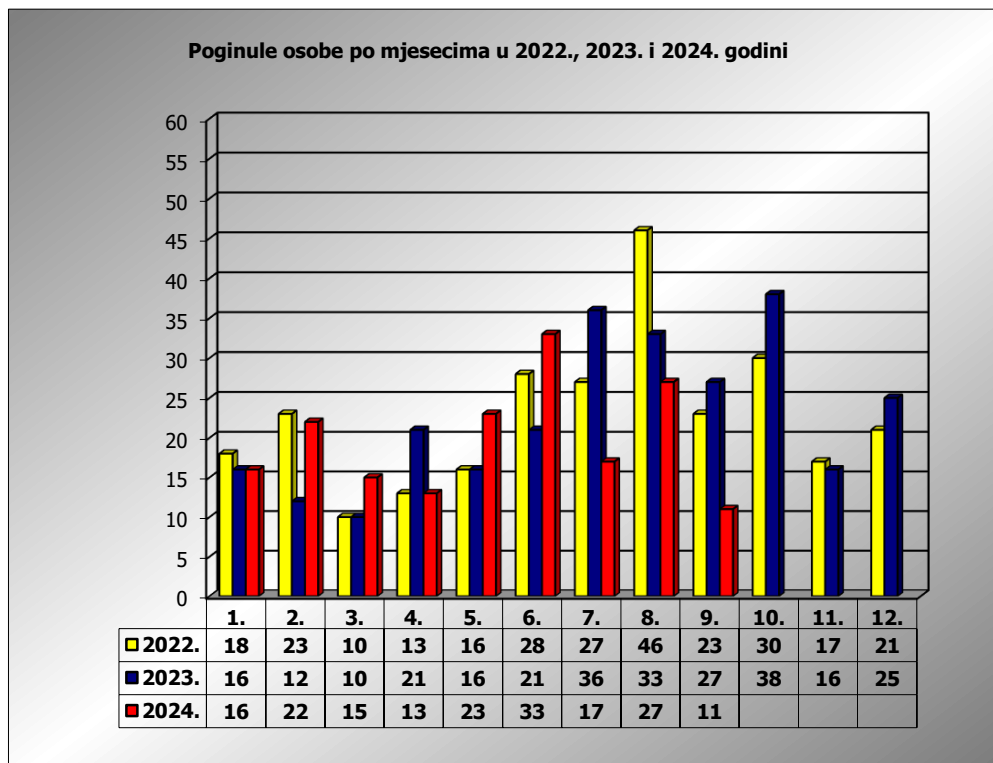

**PRIKAZ POGINULIH OSOBA U PROMETNIM NESREĆAMA U 2024.  
GODINI U REPUBLICI HRVATSKOJ PO MJESECIMA  
(usporedba s 2022. i 2023. godinom)**

mjesec	poginuli			2024./2022.		2024./2023.	
	2022. g.	2023. g.	2024. g.				
siječanj	18	16	16	-11,1%	-2	0,0%	0
veljača	23	12	22	-4,3%	-1	83,3%	10
ožujak	10	10	15	50,0%	5	50,0%	5
travanj	13	21	13	0,0%	0	-38,1%	-8
svibanj	16	16	23	43,8%	7	43,8%	7
lipanj	28	21	33	17,9%	5	57,1%	12
srpanj	27	36	17	-37,0%	-10	-52,8%	-19
kolovoz	46	33	27	-41,3%	-19	-18,2%	-6
rujan	23	27	11	-52,2%	-12	-59,3%	-16
listopad	30	38					
studeni	17	16					
prosinac	21	25					

I - III	51	38	53	3,9%	2	39,5%	15
I - VI	108	96	122	13,0%	14	27,1%	26
I - VIII	181	165	166	-8,3%	-15	0,6%	1
I - IX	204	192	177	-13,2%	-27	-7,8%	-15

IX. mjesec - podaci s danom 23.09.2022., 2023. i 2024.