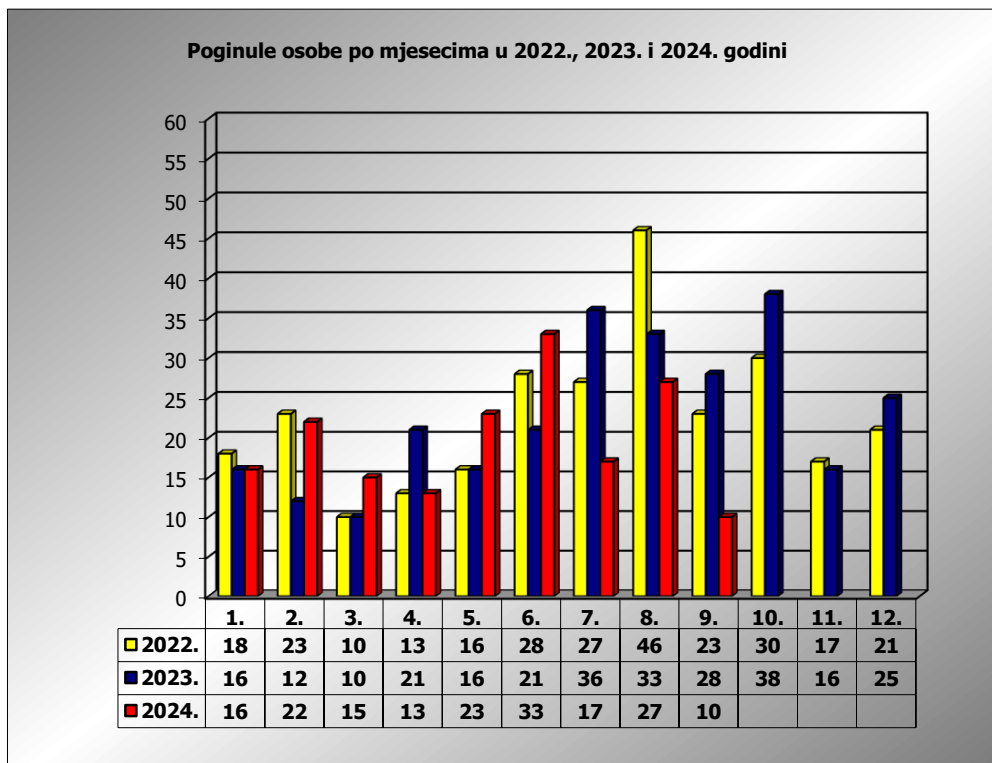

**PRIKAZ POGINULIH OSOBA U PROMETNIM NESREĆAMA U 2024.  
GODINI U REPUBLICI HRVATSKOJ PO MJESECIMA  
(usporedba s 2022. i 2023. godinom)**

mjesec	poginuli			2024./2022.		2024./2023.	
	2022. g.	2023. g.	2024. g.				
siječanj	18	16	16	-11,1%	-2	0,0%	0
veljača	23	12	22	-4,3%	-1	83,3%	10
ožujak	10	10	15	50,0%	5	50,0%	5
travanj	13	21	13	0,0%	0	-38,1%	-8
svibanj	16	16	23	43,8%	7	43,8%	7
lipanj	28	21	33	17,9%	5	57,1%	12
srpanj	27	36	17	-37,0%	-10	-52,8%	-19
kolovoz	46	33	27	-41,3%	-19	-18,2%	-6
rujan	23	28	10	-56,5%	-13	-64,3%	-18
listopad	30	38					
studeni	17	16					
prosinac	21	25					

I - III	51	38	53	3,9%	2	39,5%	15
I - VI	108	96	122	13,0%	14	27,1%	26
I - VIII	181	165	166	-8,3%	-15	0,6%	1
I - IX	204	193	176	-13,7%	-28	-8,8%	-17

IX. mjesec - podaci s danom 22.09.2022., 2023. i 2024.