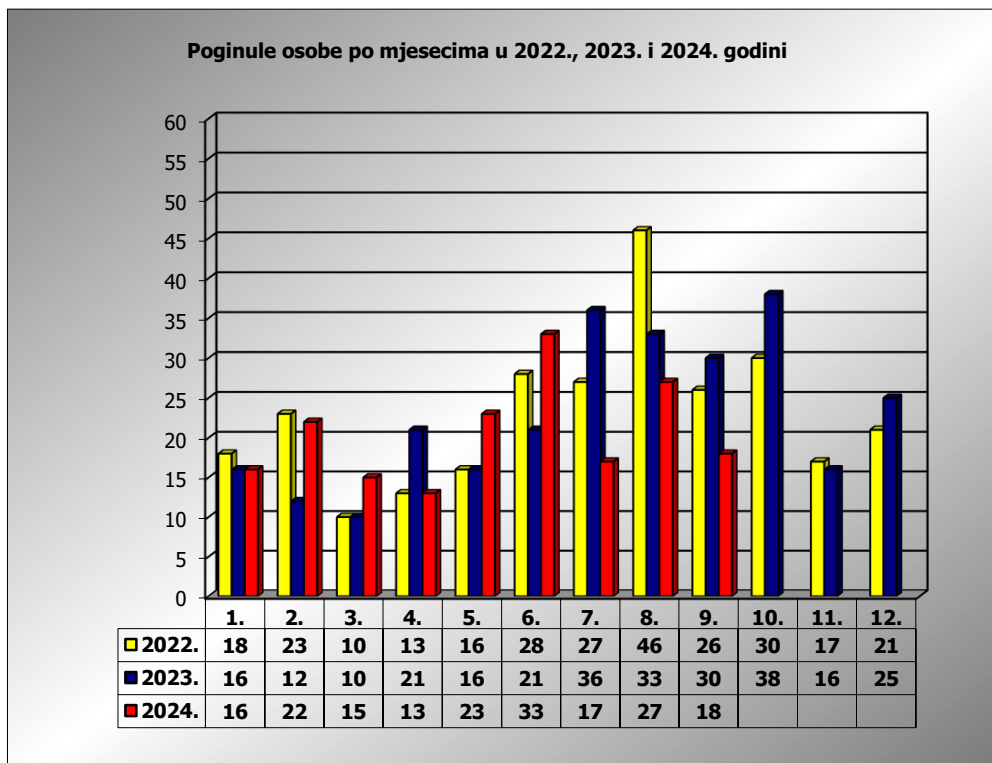

**PRIKAZ POGINULIH OSOBA U PROMETNIM NESREĆAMA U 2024.
GODINI U REPUBLICI HRVATSKOJ PO MJESECIMA
(usporedba s 2022. i 2023. godinom)**

mjesec	poginuli			2024./2022.		2024./2023.	
	2022. g.	2023. g.	2024. g.				
siječanj	18	16	16	-11,1%	-2	0,0%	0
veljača	23	12	22	-4,3%	-1	83,3%	10
ožujak	10	10	15	50,0%	5	50,0%	5
travanj	13	21	13	0,0%	0	-38,1%	-8
svibanj	16	16	23	43,8%	7	43,8%	7
lipanj	28	21	33	17,9%	5	57,1%	12
srpanj	27	36	17	-37,0%	-10	-52,8%	-19
kolovoz	46	33	27	-41,3%	-19	-18,2%	-6
rujan	26	30	18	-30,8%	-8	-40,0%	-12
listopad	30	38					
studeni	17	16					
prosinac	21	25					

I - III	51	38	53	3,9%	2	39,5%	15
I - VI	108	96	122	13,0%	14	27,1%	26
I - VIII	181	165	166	-8,3%	-15	0,6%	1
I - IX	207	195	184	-11,1%	-23	-5,6%	-11

IX. mjesec - podaci s danom 30.09.2022., 2023. i 2024.