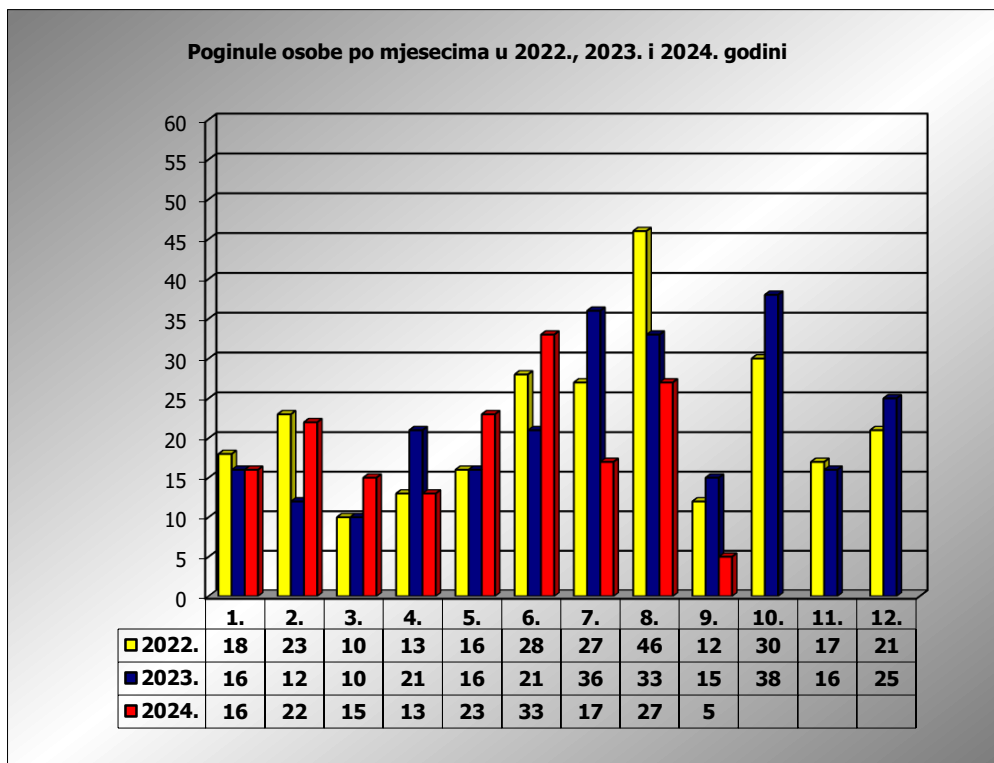

**PRIKAZ POGINULIH OSOBA U PROMETNIM NESREĆAMA U 2024.
GODINI U REPUBLICI HRVATSKOJ PO MJESECIMA
(usporedba s 2022. i 2023. godinom)**

mjesec	poginuli			2024./2022.		2024./2023.	
	2022. g.	2023. g.	2024. g.				
siječanj	18	16	16	-11,1%	-2	0,0%	0
veljača	23	12	22	-4,3%	-1	83,3%	10
ožujak	10	10	15	50,0%	5	50,0%	5
travanj	13	21	13	0,0%	0	-38,1%	-8
svibanj	16	16	23	43,8%	7	43,8%	7
lipanj	28	21	33	17,9%	5	57,1%	12
srpanj	27	36	17	-37,0%	-10	-52,8%	-19
kolovoz	46	33	27	-41,3%	-19	-18,2%	-6
rujan	12	15	5	-58,3%	-7	-66,7%	-10
listopad	30	38					
studeni	17	16					
prosinac	21	25					

I - III	51	38	53	3,9%	2	39,5%	15
I - VI	108	96	122	13,0%	14	27,1%	26
I - VIII	181	165	166	-8,3%	-15	0,6%	1
I - IX	193	180	171	-11,4%	-22	-5,0%	-9

IX. mjesec - podaci s danom 11.09.2022., 2023. i 2024.