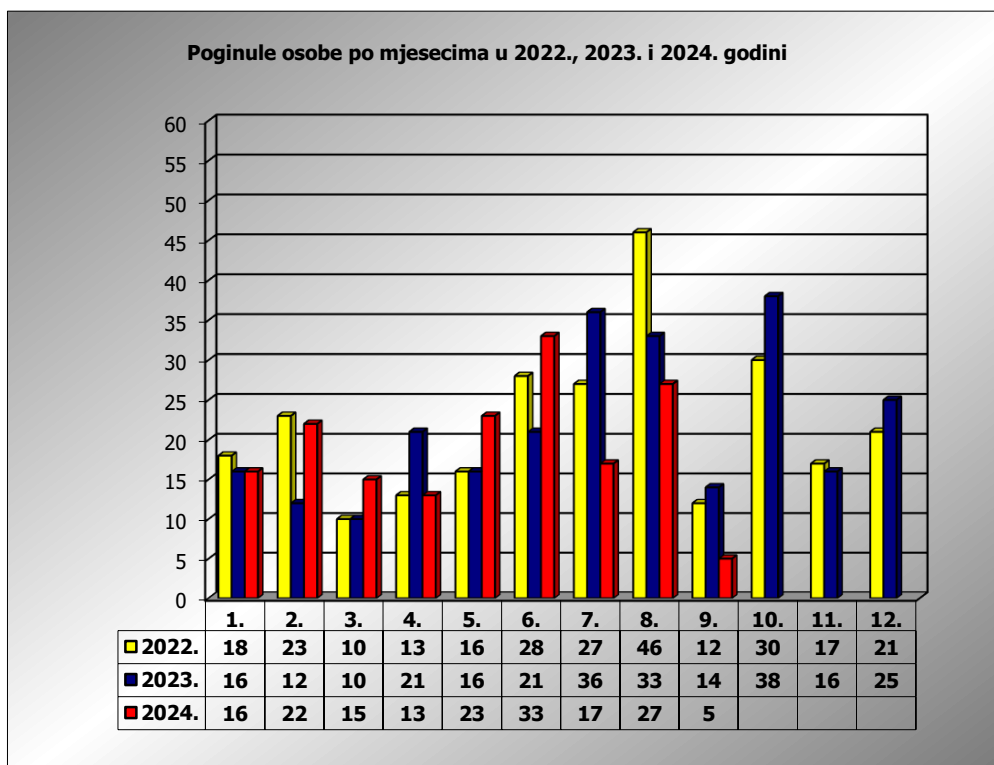

**PRIKAZ POGINULIH OSOBA U PROMETNIM NESREĆAMA U 2024.
GODINI U REPUBLICI HRVATSKOJ PO MJESECIMA
(usporedba s 2022. i 2023. godinom)**

mjesec	poginuli			2024./2022.		2024./2023.	
	2022. g.	2023. g.	2024. g.				
siječanj	18	16	16	-11,1%	-2	0,0%	0
veljača	23	12	22	-4,3%	-1	83,3%	10
ožujak	10	10	15	50,0%	5	50,0%	5
travanj	13	21	13	0,0%	0	-38,1%	-8
svibanj	16	16	23	43,8%	7	43,8%	7
lipanj	28	21	33	17,9%	5	57,1%	12
srpanj	27	36	17	-37,0%	-10	-52,8%	-19
kolovoz	46	33	27	-41,3%	-19	-18,2%	-6
rujan	12	14	5	-58,3%	-7	-64,3%	-9
listopad	30	38					
studeni	17	16					
prosinac	21	25					

I - III	51	38	53	3,9%	2	39,5%	15
I - VI	108	96	122	13,0%	14	27,1%	26
I - VIII	181	165	166	-8,3%	-15	0,6%	1
I - IX	193	179	171	-11,4%	-22	-4,5%	-8

IX. mjesec - podaci s danom 10.09.2022., 2023. i 2024.