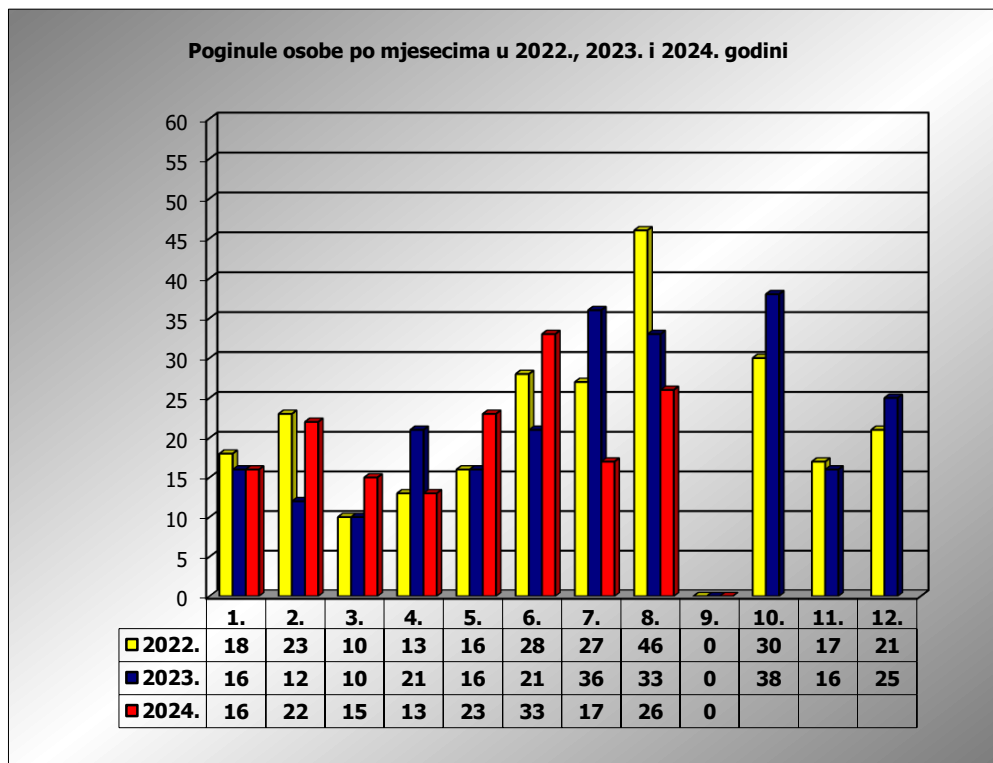

**PRIKAZ POGINULIH OSOBA U PROMETNIM NESREĆAMA U 2024.
GODINI U REPUBLICI HRVATSKOJ PO MJESECIMA
(usporedba s 2022. i 2023. godinom)**

mjesec	poginuli			2024./2022.		2024./2023.	
	2022. g.	2023. g.	2024. g.				
siječanj	18	16	16	-11,1%	-2	0,0%	0
veljača	23	12	22	-4,3%	-1	83,3%	10
ožujak	10	10	15	50,0%	5	50,0%	5
travanj	13	21	13	0,0%	0	-38,1%	-8
svibanj	16	16	23	43,8%	7	43,8%	7
lipanj	28	21	33	17,9%	5	57,1%	12
srpanj	27	36	17	-37,0%	-10	-52,8%	-19
kolovoz	46	33	26	-43,5%	-20	-21,2%	-7
rujan	0	0	0	#DIJ/0!	0	#DIJ/0!	0
listopad	30	38					
studeni	17	16					
prosinac	21	25					

I - III	51	38	53	3,9%	2	39,5%	15
I - VI	108	96	122	13,0%	14	27,1%	26
I - VIII	181	165	165	-8,8%	-16	0,0%	0
I - IX	181	165	165	-8,8%	-16	0,0%	0

IX. mjesec - podaci s danom 01.09.2022., 2023. i 2024.