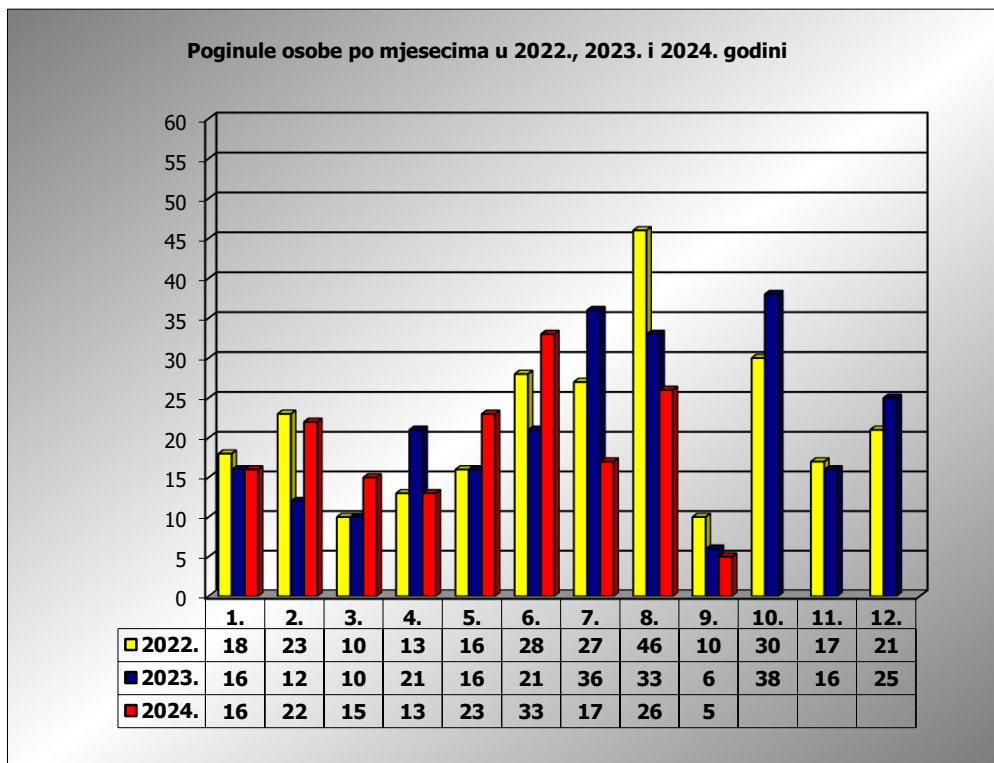

**PRIKAZ POGINULIH OSOBA U PROMETNIM NESREĆAMA U 2024.
GODINI U REPUBLICI HRVATSKOJ PO MJESECIMA
(usporedba s 2022. i 2023. godinom)**

mjesec	poginuli			2024./2022.		2024./2023.	
	2022. g.	2023. g.	2024. g.				
siječanj	18	16	16	-11,1%	-2	0,0%	0
veljača	23	12	22	-4,3%	-1	83,3%	10
ožujak	10	10	15	50,0%	5	50,0%	5
travanj	13	21	13	0,0%	0	-38,1%	-8
svibanj	16	16	23	43,8%	7	43,8%	7
lipanj	28	21	33	17,9%	5	57,1%	12
srpanj	27	36	17	-37,0%	-10	-52,8%	-19
kolovoz	46	33	25	-45,7%	-21	-24,2%	-8
rujan	10	6	5	-50,0%	-5	-16,7%	-1
listopad	30	38					
studeni	17	16					
prosinac	21	25					

I - III	51	38	53	3,9%	2	39,5%	15
I - VI	108	96	122	13,0%	14	27,1%	26
I - VIII	181	165	164	-9,4%	-17	-0,6%	-1
I - IX	191	171	169	-11,5%	-22	-1,2%	-2

IX. mjesec - podaci s danom 08.09.2022., 2023. i 2024.