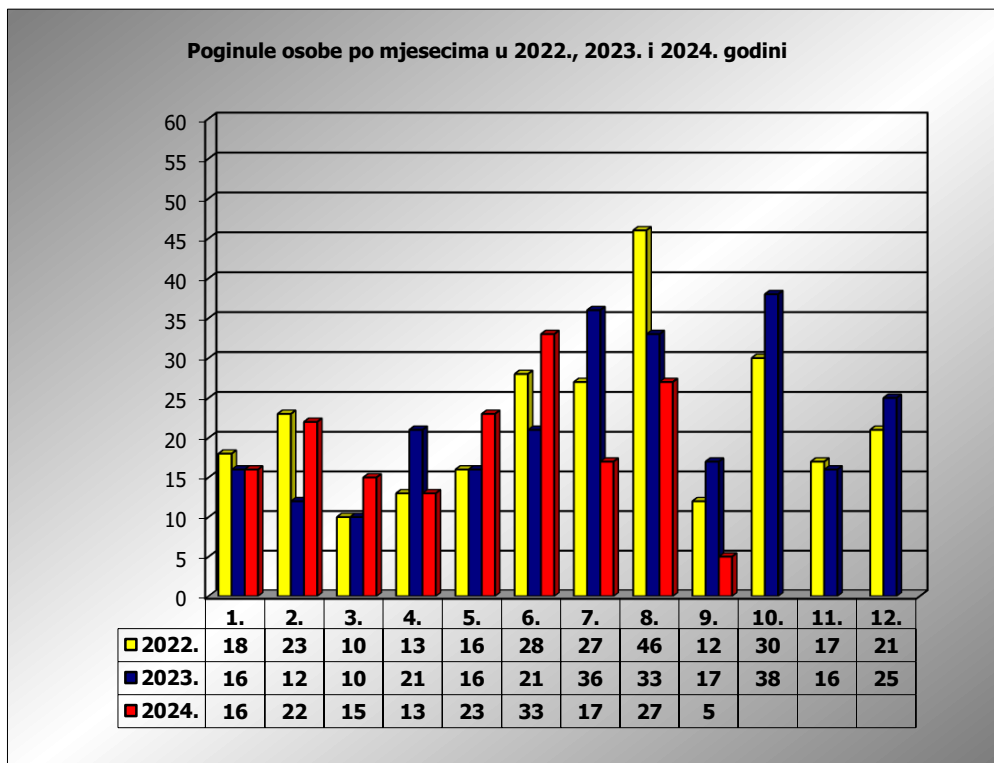

**PRIKAZ POGINULIH OSOBA U PROMETNIM NESREĆAMA U 2024.
GODINI U REPUBLICI HRVATSKOJ PO MJESECIMA
(usporedba s 2022. i 2023. godinom)**

mjesec	poginuli			2024./2022.		2024./2023.	
	2022. g.	2023. g.	2024. g.				
siječanj	18	16	16	-11,1%	-2	0,0%	0
veljača	23	12	22	-4,3%	-1	83,3%	10
ožujak	10	10	15	50,0%	5	50,0%	5
travanj	13	21	13	0,0%	0	-38,1%	-8
svibanj	16	16	23	43,8%	7	43,8%	7
lipanj	28	21	33	17,9%	5	57,1%	12
srpanj	27	36	17	-37,0%	-10	-52,8%	-19
kolovoz	46	33	27	-41,3%	-19	-18,2%	-6
rujan	12	17	5	-58,3%	-7	-70,6%	-12
listopad	30	38					
studeni	17	16					
prosinac	21	25					

I - III	51	38	53	3,9%	2	39,5%	15
I - VI	108	96	122	13,0%	14	27,1%	26
I - VIII	181	165	166	-8,3%	-15	0,6%	1
I - IX	193	182	171	-11,4%	-22	-6,0%	-11

IX. mjesec - podaci s danom 12.09.2022., 2023. i 2024.