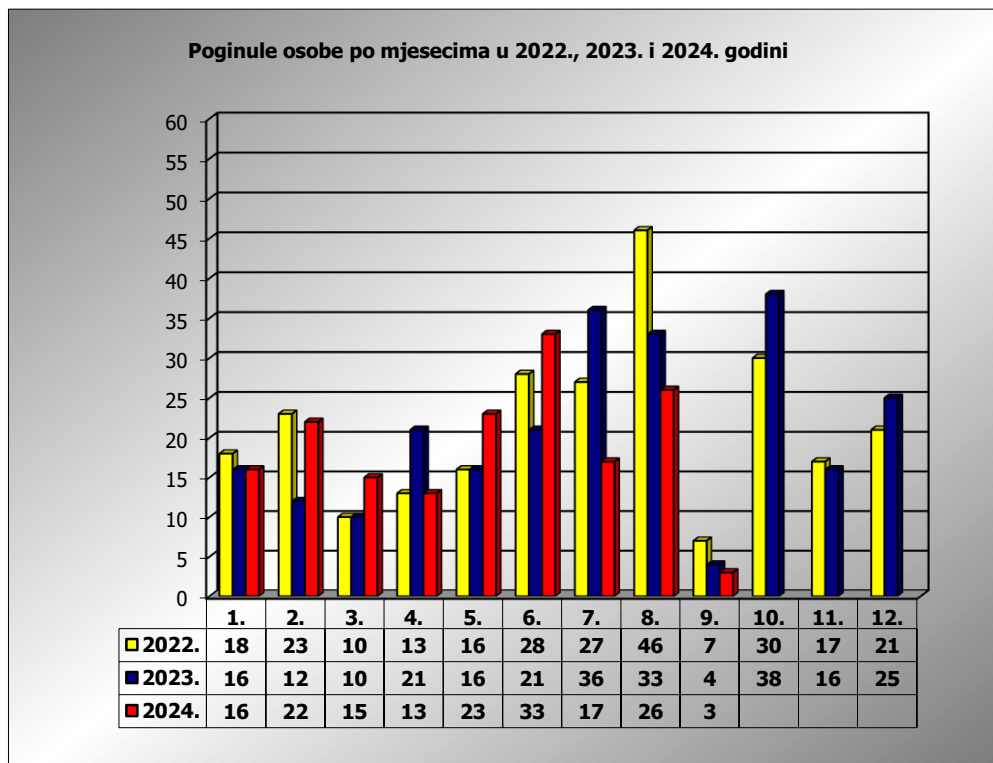

**PRIKAZ POGINULIH OSOBA U PROMETNIM NESREĆAMA U 2024.  
GODINI U REPUBLICI HRVATSKOJ PO MJESECIMA  
(usporedba s 2022. i 2023. godinom)**

mjesec	poginuli			2024./2022.		2024./2023.	
	2022. g.	2023. g.	2024. g.				
siječanj	18	16	16	-11,1%	-2	0,0%	0
veljača	23	12	22	-4,3%	-1	83,3%	10
ožujak	10	10	15	50,0%	5	50,0%	5
travanj	13	21	13	0,0%	0	-38,1%	-8
svibanj	16	16	23	43,8%	7	43,8%	7
lipanj	28	21	33	17,9%	5	57,1%	12
srpanj	27	36	17	-37,0%	-10	-52,8%	-19
kolovoz	46	33	25	-45,7%	-21	-24,2%	-8
rujan	7	4	3	-57,1%	-4	-25,0%	-1
listopad	30	38					
studeni	17	16					
prosinac	21	25					

I - III	51	38	53	3,9%	2	39,5%	15
I - VI	108	96	122	13,0%	14	27,1%	26
I - VIII	181	165	164	-9,4%	-17	-0,6%	-1
I - IX	188	169	167	-11,2%	-21	-1,2%	-2

IX. mjesec - podaci s danom 05.09.2022., 2023. i 2024.