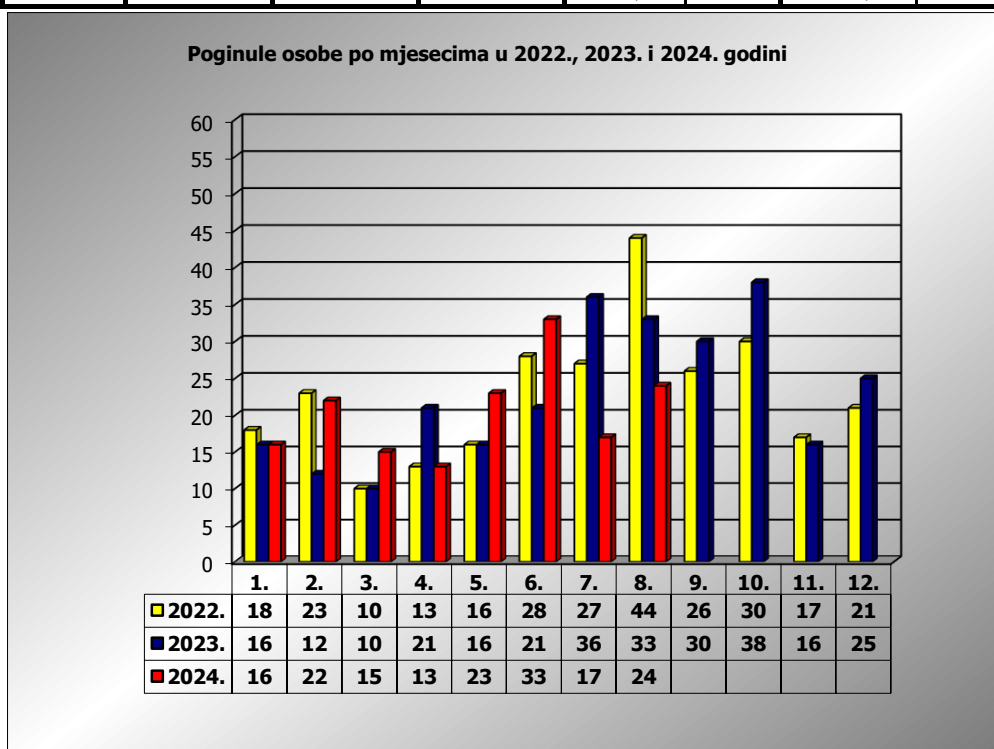

**PRIKAZ POGINULIH OSOBA U PROMETNIM NESREĆAMA U 2024.
GODINI U REPUBLICI HRVATSKOJ PO MJESECIMA
(usporedba s 2022. i 2023. godinom)**

| mjesec | poginuli | | | 2024./2022. | | 2024./2023. | |
|----------|----------|----------|----------|-------------|-----|-------------|-----|
| | 2022. g. | 2023. g. | 2024. g. | | | | |
| siječanj | 18 | 16 | 16 | -11,1% | -2 | 0,0% | 0 |
| veljača | 23 | 12 | 22 | -4,3% | -1 | 83,3% | 10 |
| ožujak | 10 | 10 | 15 | 50,0% | 5 | 50,0% | 5 |
| travanj | 13 | 21 | 13 | 0,0% | 0 | -38,1% | -8 |
| svibanj | 16 | 16 | 23 | 43,8% | 7 | 43,8% | 7 |
| lipanj | 28 | 21 | 33 | 17,9% | 5 | 57,1% | 12 |
| srpanj | 27 | 36 | 17 | -37,0% | -10 | -52,8% | -19 |
| kolovoz | 44 | 33 | 24 | -45,5% | -20 | -27,3% | -9 |
| rujan | 26 | 30 | | | | | |
| listopad | 30 | 38 | | | | | |
| studen | 17 | 16 | | | | | |
| prosinac | 21 | 25 | | | | | |

| | | | | | | | |
|----------|-----|-----|-----|-------|-----|-------|----|
| I - III | 51 | 38 | 53 | 3,9% | 2 | 39,5% | 15 |
| I - VII | 135 | 132 | 139 | 3,0% | 4 | 5,3% | 7 |
| I - VIII | 179 | 165 | 163 | -8,9% | -16 | -1,2% | -2 |

VIII. mjesec - podaci s danom 29.08.2022., 2023. i 2024.