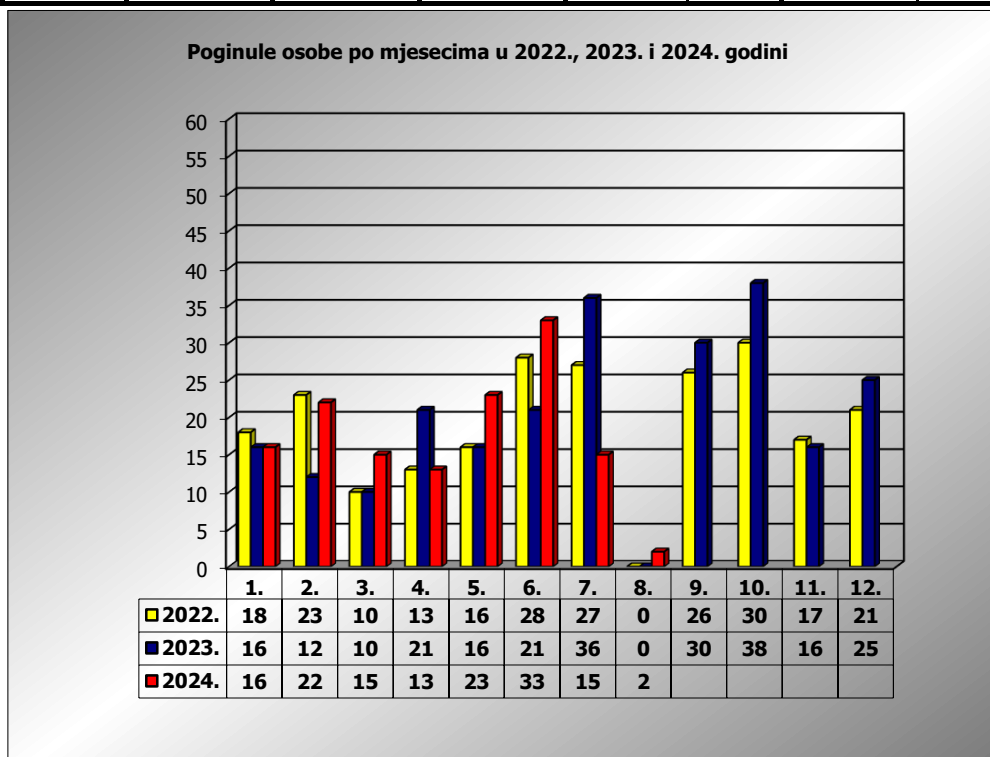

**PRIKAZ POGINULIH OSOBA U PROMETNIM NESREĆAMA U 2024.
 GODINI U REPUBLICI HRVATSKOJ PO MJESECIMA
 (usporedba s 2022. i 2023. godinom)**

mjesec	poginuli			2024./2022.		2024./2023.	
	2022. g.	2023. g.	2024. g.				
siječanj	18	16	16	-11,1%	-2	0,0%	0
veljača	23	12	22	-4,3%	-1	83,3%	10
ožujak	10	10	15	50,0%	5	50,0%	5
travanj	13	21	13	0,0%	0	-38,1%	-8
svibanj	16	16	23	43,8%	7	43,8%	7
lipanj	28	21	33	17,9%	5	57,1%	12
srpanj	27	36	15	-44,4%	-12	-58,3%	-21
kolovoz	0	0	2	#DIJ/0!	2	#DIJ/0!	2
rujan	26	30					
listopad	30	38					
studeni	17	16					
prosinac	21	25					

I - III	51	38	53	3,9%	2	39,5%	15
I - VII	135	132	137	1,5%	2	3,8%	5
I - VIII	135	132	139	3,0%	4	5,3%	7

VIII. mjesec - podaci s danom 01.08.2022., 2023. i 2024.