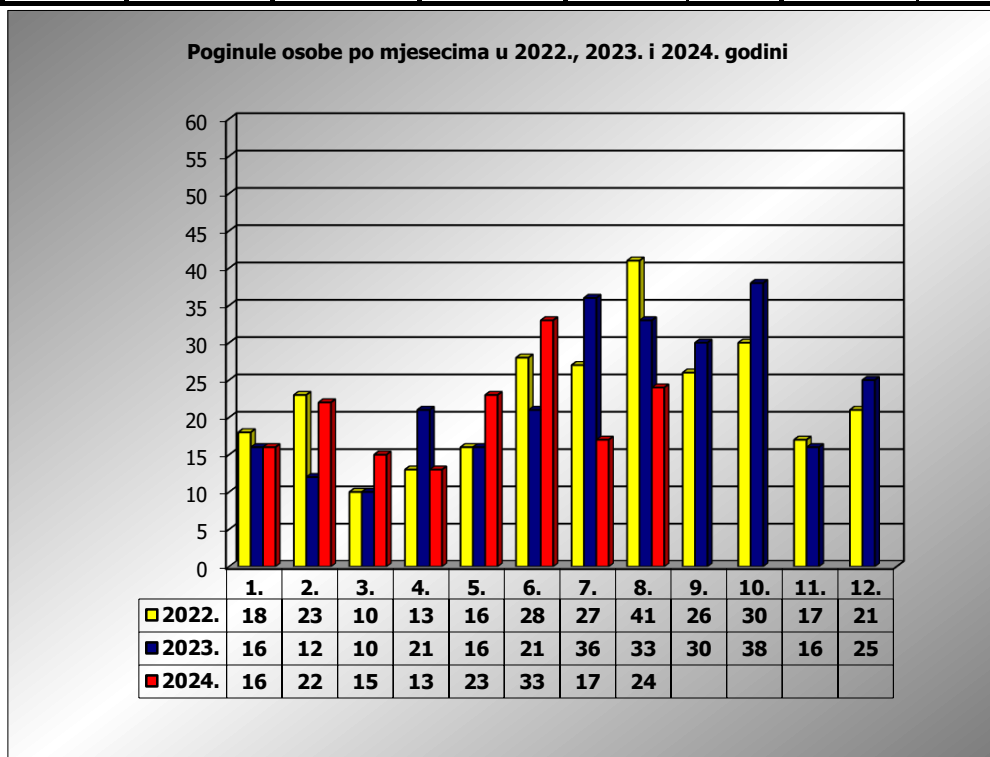

**PRIKAZ POGINULIH OSOBA U PROMETNIM NESREĆAMA U 2024.
GODINI U REPUBLICI HRVATSKOJ PO MJESECIMA**
(usporedba s 2022. i 2023. godinom)

mjesec	poginuli			2024./2022.		2024./2023.	
	2022. g.	2023. g.	2024. g.				
siječanj	18	16	16	-11,1%	-2	0,0%	0
veljača	23	12	22	-4,3%	-1	83,3%	10
ožujak	10	10	15	50,0%	5	50,0%	5
travanj	13	21	13	0,0%	0	-38,1%	-8
svibanj	16	16	23	43,8%	7	43,8%	7
lipanj	28	21	33	17,9%	5	57,1%	12
srpanj	27	36	17	-37,0%	-10	-52,8%	-19
kolovoz	41	33	24	-41,5%	-17	-27,3%	-9
rujan	26	30					
listopad	30	38					
studen	17	16					
prosinac	21	25					

I - III	51	38	53	3,9%	2	39,5%	15
I - VII	135	132	139	3,0%	4	5,3%	7
I - VIII	176	165	163	-7,4%	-13	-1,2%	-2

VIII. mjesec - podaci s danom 28.08.2022., 2023. i 2024.