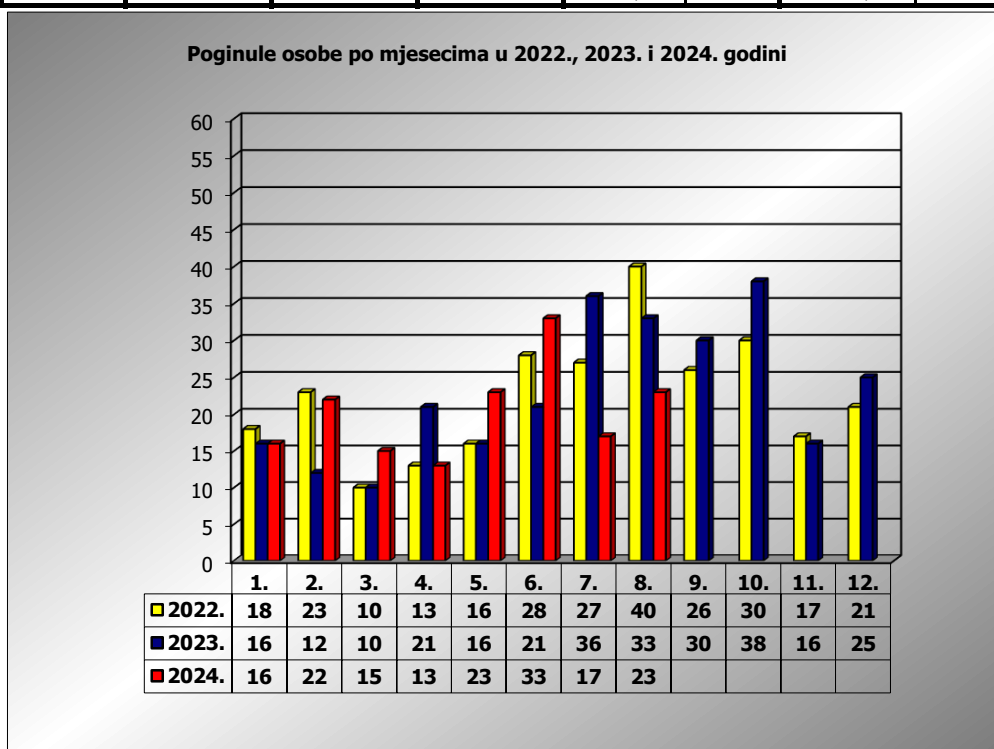

**PRIKAZ POGINULIH OSOBA U PROMETNIM NESREĆAMA U 2024.
GODINI U REPUBLICI HRVATSKOJ PO MJESECIMA
(usporedba s 2022. i 2023. godinom)**

mjesec	poginuli			2024./2022.		2024./2023.	
	2022. g.	2023. g.	2024. g.				
siječanj	18	16	16	-11,1%	-2	0,0%	0
veljača	23	12	22	-4,3%	-1	83,3%	10
ožujak	10	10	15	50,0%	5	50,0%	5
travanj	13	21	13	0,0%	0	-38,1%	-8
svibanj	16	16	23	43,8%	7	43,8%	7
lipanj	28	21	33	17,9%	5	57,1%	12
srpanj	27	36	17	-37,0%	-10	-52,8%	-19
kolovoz	40	33	23	-42,5%	-17	-30,3%	-10
rujan	26	30					
listopad	30	38					
studen	17	16					
prosinac	21	25					

I - III	51	38	53	3,9%	2	39,5%	15
I - VII	135	132	139	3,0%	4	5,3%	7
I - VIII	175	165	162	-7,4%	-13	-1,8%	-3

VIII. mjesec - podaci s danom 27.08.2022., 2023. i 2024.