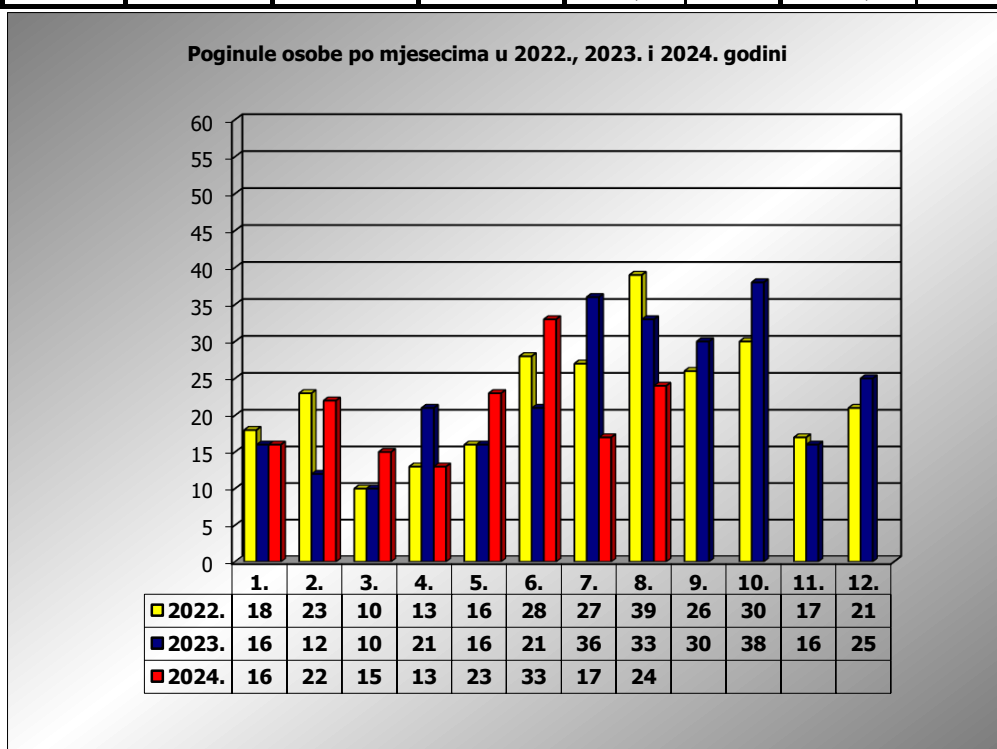

**PRIKAZ POGINULIH OSOBA U PROMETNIM NESREĆAMA U 2024.
GODINI U REPUBLICI HRVATSKOJ PO MJESECIMA
(usporedba s 2022. i 2023. godinom)**

mjesec	poginuli			2024./2022.		2024./2023.	
	2022. g.	2023. g.	2024. g.				
siječanj	18	16	16	-11,1%	-2	0,0%	0
veljača	23	12	22	-4,3%	-1	83,3%	10
ožujak	10	10	15	50,0%	5	50,0%	5
travanj	13	21	13	0,0%	0	-38,1%	-8
svibanj	16	16	23	43,8%	7	43,8%	7
lipanj	28	21	33	17,9%	5	57,1%	12
srpanj	27	36	17	-37,0%	-10	-52,8%	-19
kolovoz	39	33	24	-38,5%	-15	-27,3%	-9
rujan	26	30					
listopad	30	38					
studen	17	16					
prosinac	21	25					

I - III	51	38	53	3,9%	2	39,5%	15
I - VII	135	132	139	3,0%	4	5,3%	7
I - VIII	174	165	163	-6,3%	-11	-1,2%	-2

VIII. mjesec - podaci s danom 26.08.2022., 2023. i 2024.