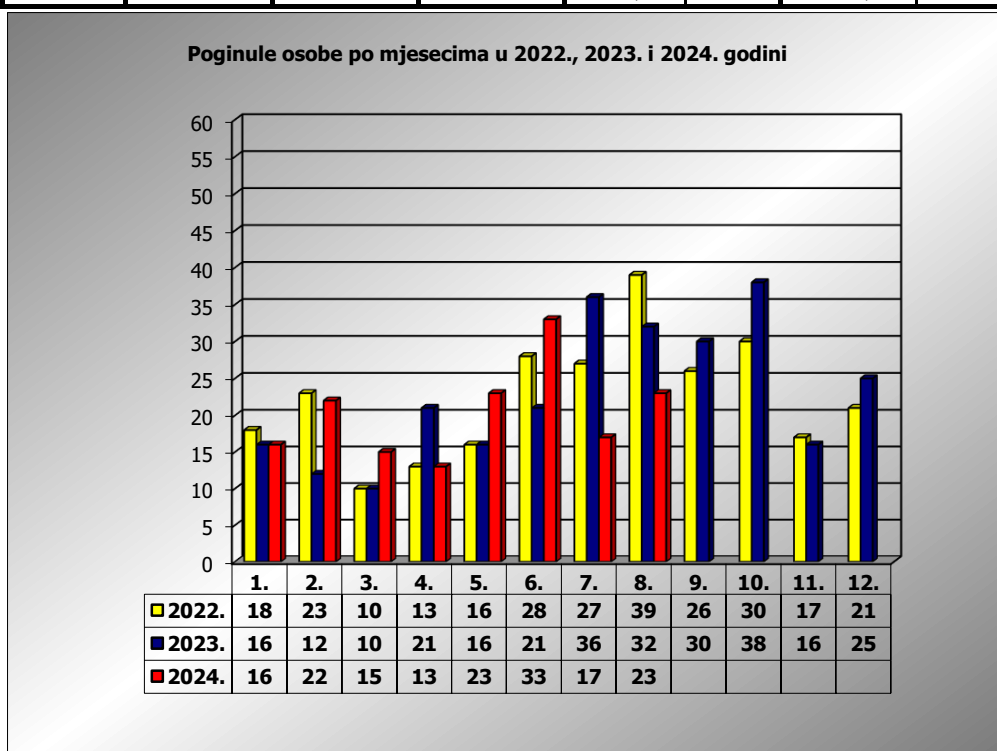

**PRIKAZ POGINULIH OSOBA U PROMETNIM NESREĆAMA U 2024.  
GODINI U REPUBLICI HRVATSKOJ PO MJESECIMA  
(usporedba s 2022. i 2023. godinom)**

mjesec	poginuli			2024./2022.		2024./2023.	
	2022. g.	2023. g.	2024. g.				
siječanj	18	16	16	-11,1%	-2	0,0%	0
veljača	23	12	22	-4,3%	-1	83,3%	10
ožujak	10	10	15	50,0%	5	50,0%	5
travanj	13	21	13	0,0%	0	-38,1%	-8
svibanj	16	16	23	43,8%	7	43,8%	7
lipanj	28	21	33	17,9%	5	57,1%	12
srpanj	27	36	17	-37,0%	-10	-52,8%	-19
kolovoz	39	32	23	-41,0%	-16	-28,1%	-9
rujan	26	30					
listopad	30	38					
studen	17	16					
prosinac	21	25					

I - III	51	38	53	3,9%	2	39,5%	15
I - VII	135	132	139	3,0%	4	5,3%	7
I - VIII	174	164	162	-6,9%	-12	-1,2%	-2

VIII. mjesec - podaci s danom 25.08.2022., 2023. i 2024.