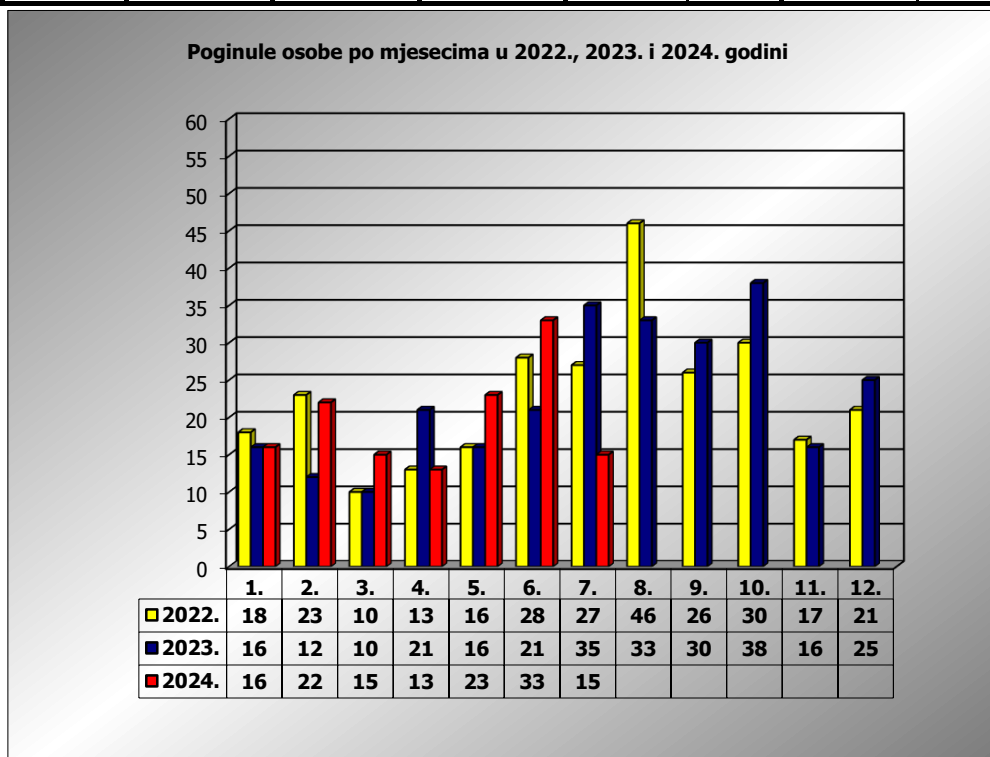

PRIKAZ POGINULIH OSOBA U PROMETNIM NESREĆAMA U 2024. GODINI U REPUBLICI HRVATSKOJ PO MJESECIMA
(usporedba s 2022. i 2023. godinom)

mjesec	poginuli			2024./2022.		2024./2023.	
	2022. g.	2023. g.	2024. g.				
siječanj	18	16	16	-11,1%	-2	0,0%	0
veljača	23	12	22	-4,3%	-1	83,3%	10
ožujak	10	10	15	50,0%	5	50,0%	5
travanj	13	21	13	0,0%	0	-38,1%	-8
svibanj	16	16	23	43,8%	7	43,8%	7
lipanj	28	21	33	17,9%	5	57,1%	12
srpanj	27	35	15	-44,4%	-12	-57,1%	-20
kolovoz	46	33					
rujan	26	30					
listopad	30	38					
studeni	17	16					
prosinac	21	25					

I - III	51	38	53	3,9%	2	39,5%	15
I - VI	108	96	122	13,0%	14	27,1%	26
I - VII	135	131	137	1,5%	2	4,6%	6

VII. mjesec - podaci s danom 31.07.2022., 2023. i 2024.