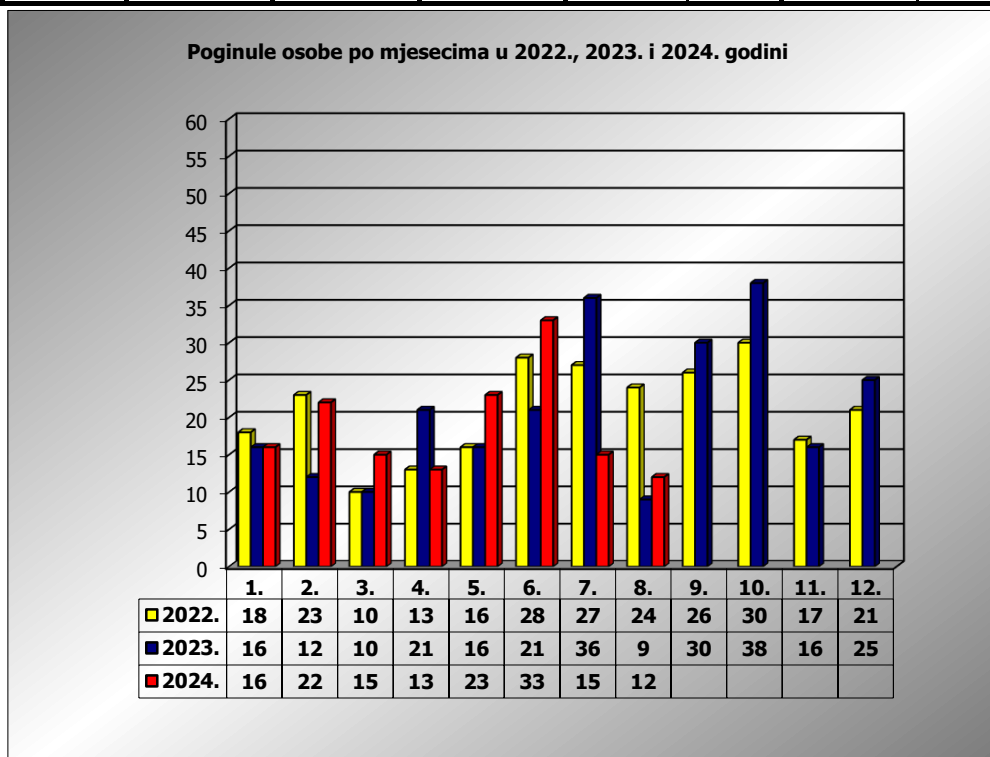

**PRIKAZ POGINULIH OSOBA U PROMETNIM NESREĆAMA U 2024.
GODINI U REPUBLICI HRVATSKOJ PO MJESECIMA
(usporedba s 2022. i 2023. godinom)**

mjesec	poginuli			2024./2022.		2024./2023.	
	2022. g.	2023. g.	2024. g.				
siječanj	18	16	16	-11,1%	-2	0,0%	0
veljača	23	12	22	-4,3%	-1	83,3%	10
ožujak	10	10	15	50,0%	5	50,0%	5
travanj	13	21	13	0,0%	0	-38,1%	-8
svibanj	16	16	23	43,8%	7	43,8%	7
lipanj	28	21	33	17,9%	5	57,1%	12
srpanj	27	36	15	-44,4%	-12	-58,3%	-21
kolovoz	24	9	12	-50,0%	-12	33,3%	3
rujan	26	30					
listopad	30	38					
studeni	17	16					
prosinač	21	25					

I - III	51	38	53	3,9%	2	39,5%	15
I - VII	135	132	137	1,5%	2	3,8%	5
I - VIII	159	141	149	-6,3%	-10	5,7%	8

VIII. mjesec - podaci s danom 08.08.2022., 2023. i 2024.