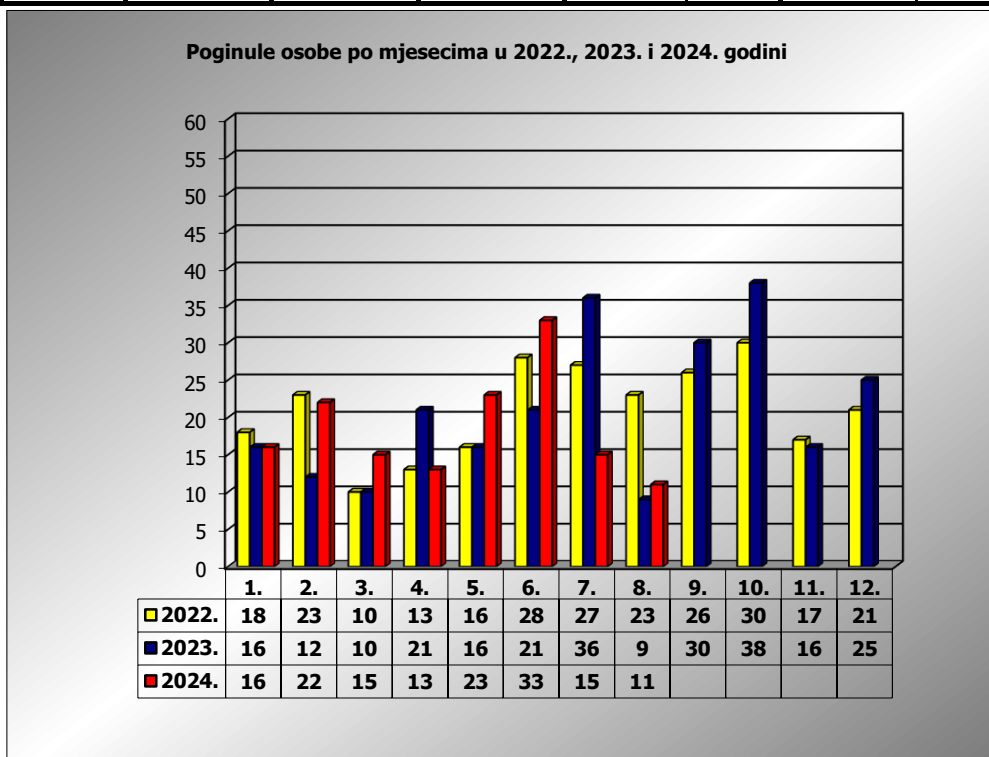

**PRIKAZ POGINULIH OSOBA U PROMETNIM NESREĆAMA U 2024.
GODINI U REPUBLICI HRVATSKOJ PO MJESECIMA
(usporedba s 2022. i 2023. godinom)**

mjesec	poginuli			2024./2022.		2024./2023.	
	2022. g.	2023. g.	2024. g.				
siječanj	18	16	16	-11,1%	-2	0,0%	0
veljača	23	12	22	-4,3%	-1	83,3%	10
ožujak	10	10	15	50,0%	5	50,0%	5
travanj	13	21	13	0,0%	0	-38,1%	-8
svibanj	16	16	23	43,8%	7	43,8%	7
lipanj	28	21	33	17,9%	5	57,1%	12
srpanj	27	36	15	-44,4%	-12	-58,3%	-21
kolovoz	23	9	11	-52,2%	-12	22,2%	2
rujan	26	30					
listopad	30	38					
studen	17	16					
prosinac	21	25					

I - III	51	38	53	3,9%	2	39,5%	15
I - VII	135	132	137	1,5%	2	3,8%	5
I - VIII	158	141	148	-6,3%	-10	5,0%	7

VIII. mjesec - podaci s danom 07.08.2022., 2023. i 2024.