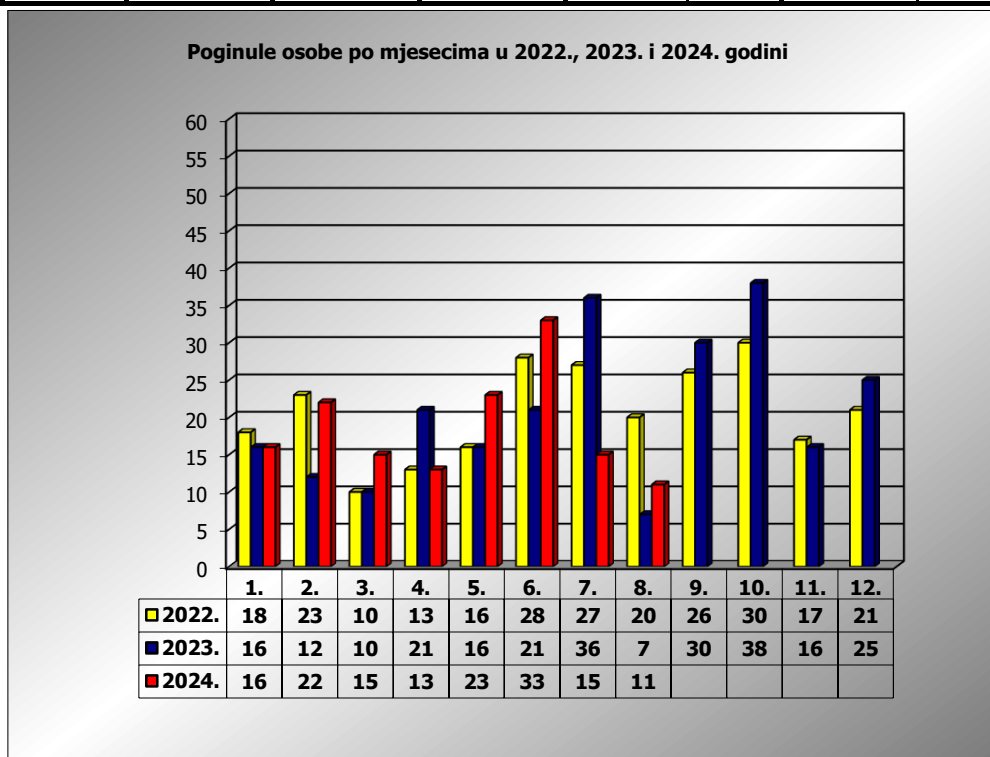

PRIKAZ POGINULIH OSOBA U PROMETNIM NESREĆAMA U 2024. GODINI U REPUBLICI HRVATSKOJ PO MJESECIMA
(usporedba s 2022. i 2023. godinom)

mjesec	poginuli			2024./2022.		2024./2023.	
	2022. g.	2023. g.	2024. g.				
siječanj	18	16	16	-11,1%	-2	0,0%	0
veljača	23	12	22	-4,3%	-1	83,3%	10
ožujak	10	10	15	50,0%	5	50,0%	5
travanj	13	21	13	0,0%	0	-38,1%	-8
svibanj	16	16	23	43,8%	7	43,8%	7
lipanj	28	21	33	17,9%	5	57,1%	12
srpanj	27	36	15	-44,4%	-12	-58,3%	-21
kolovoz	20	7	11	-45,0%	-9	57,1%	4
rujan	26	30					
listopad	30	38					
studeni	17	16					
prosinac	21	25					

I - III	51	38	53	3,9%	2	39,5%	15
I - VII	135	132	137	1,5%	2	3,8%	5
I - VIII	155	139	148	-4,5%	-7	6,5%	9

VIII. mjesec - podaci s danom 06.08.2022., 2023. i 2024.