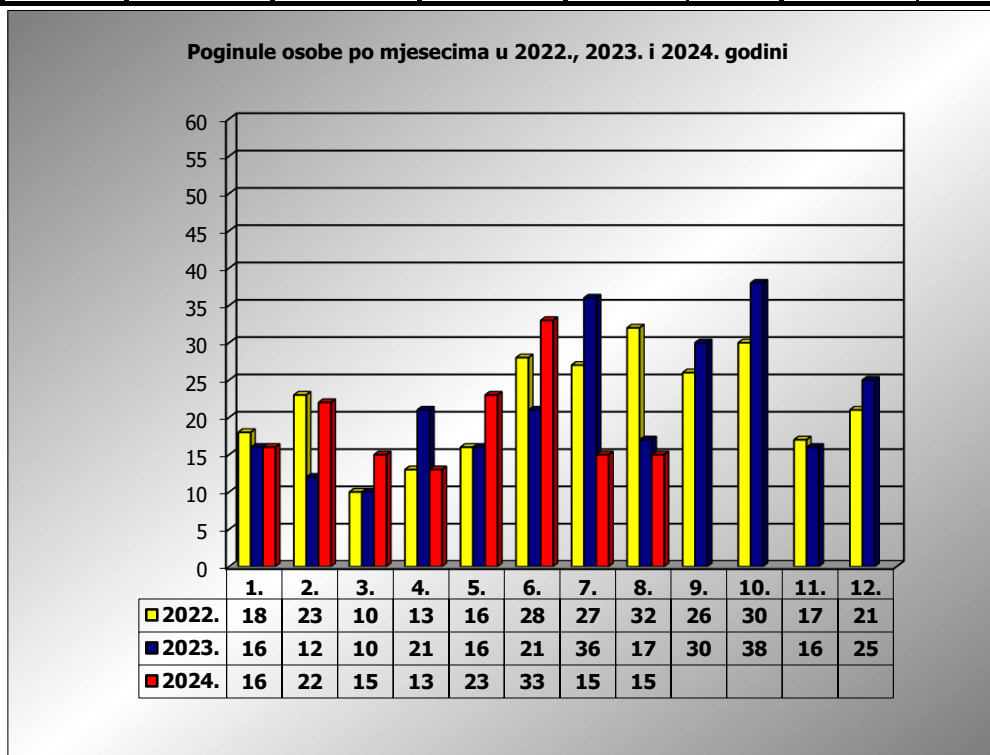

**PRIKAZ POGINULIH OSOBA U PROMETNIM NESREĆAMA U 2024.
GODINI U REPUBLICI HRVATSKOJ PO MJESECIMA**
(usporedba s 2022. i 2023. godinom)

mjesec	poginuli			2024./2022.		2024./2023.	
	2022. g.	2023. g.	2024. g.				
siječanj	18	16	16	-11,1%	-2	0,0%	0
veljača	23	12	22	-4,3%	-1	83,3%	10
ožujak	10	10	15	50,0%	5	50,0%	5
travanj	13	21	13	0,0%	0	-38,1%	-8
svibanj	16	16	23	43,8%	7	43,8%	7
lipanj	28	21	33	17,9%	5	57,1%	12
srpanj	27	36	15	-44,4%	-12	-58,3%	-21
kolovoz	32	17	15	-53,1%	-17	-11,8%	-2
rujan	26	30					
listopad	30	38					
studeni	17	16					
prosinač	21	25					

I - III	51	38	53	3,9%	2	39,5%	15
I - VII	135	132	137	1,5%	2	3,8%	5
I - VIII	167	149	152	-9,0%	-15	2,0%	3

VIII. mjesec - podaci s danom 15.08.2022., 2023. i 2024.