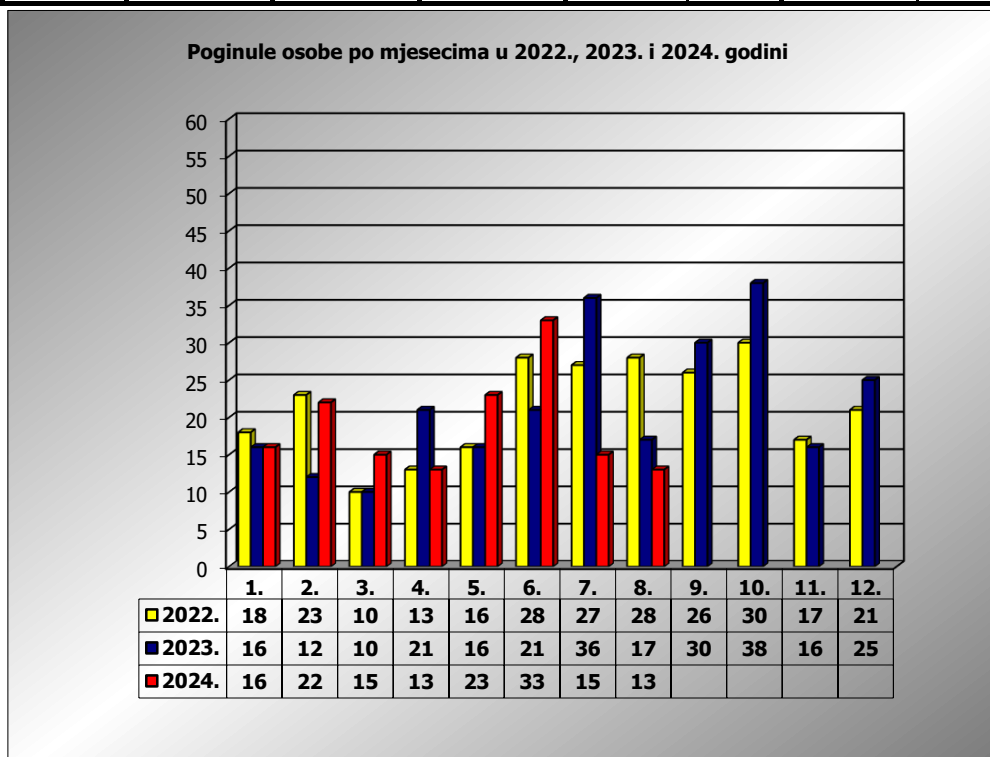

**PRIKAZ POGINULIH OSOBA U PROMETNIM NESREĆAMA U 2024.
GODINI U REPUBLICI HRVATSKOJ PO MJESECIMA**
(usporedba s 2022. i 2023. godinom)

| mjesec | poginuli | | | 2024./2022. | | 2024./2023. | |
|----------|----------|----------|----------|-------------|-----|-------------|-----|
| | 2022. g. | 2023. g. | 2024. g. | | | | |
| siječanj | 18 | 16 | 16 | -11,1% | -2 | 0,0% | 0 |
| veljača | 23 | 12 | 22 | -4,3% | -1 | 83,3% | 10 |
| ožujak | 10 | 10 | 15 | 50,0% | 5 | 50,0% | 5 |
| travanj | 13 | 21 | 13 | 0,0% | 0 | -38,1% | -8 |
| svibanj | 16 | 16 | 23 | 43,8% | 7 | 43,8% | 7 |
| lipanj | 28 | 21 | 33 | 17,9% | 5 | 57,1% | 12 |
| srpanj | 27 | 36 | 15 | -44,4% | -12 | -58,3% | -21 |
| kolovoz | 28 | 17 | 13 | -53,6% | -15 | -23,5% | -4 |
| rujan | 26 | 30 | | | | | |
| listopad | 30 | 38 | | | | | |
| studeni | 17 | 16 | | | | | |
| prosinac | 21 | 25 | | | | | |

| | | | | | | | |
|----------|-----|-----|-----|-------|-----|-------|----|
| I - III | 51 | 38 | 53 | 3,9% | 2 | 39,5% | 15 |
| I - VII | 135 | 132 | 137 | 1,5% | 2 | 3,8% | 5 |
| I - VIII | 163 | 149 | 150 | -8,0% | -13 | 0,7% | 1 |

VIII. mjesec - podaci s danom 13.08.2022., 2023. i 2024.