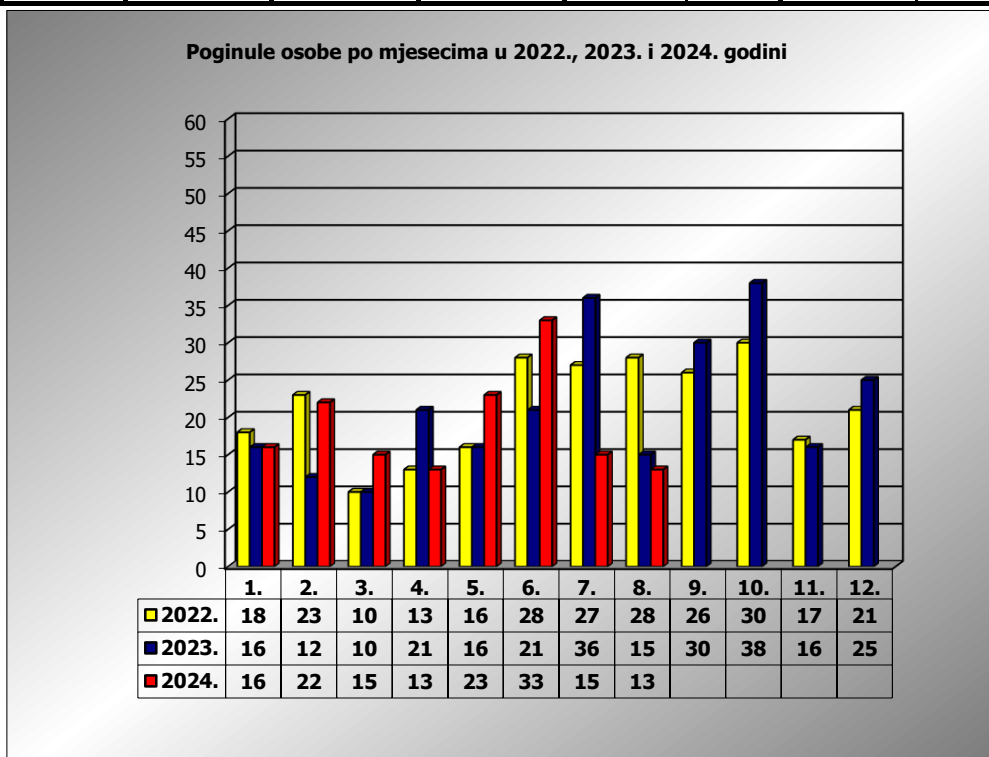

**PRIKAZ POGINULIH OSOBA U PROMETNIM NESREĆAMA U 2024.  
GODINI U REPUBLICI HRVATSKOJ PO MJESECIMA**  
(usporedba s 2022. i 2023. godinom)

mjesec	poginuli			2024./2022.		2024./2023.	
	2022. g.	2023. g.	2024. g.				
siječanj	18	16	16	-11,1%	-2	0,0%	0
veljača	23	12	22	-4,3%	-1	83,3%	10
ožujak	10	10	15	50,0%	5	50,0%	5
travanj	13	21	13	0,0%	0	-38,1%	-8
svibanj	16	16	23	43,8%	7	43,8%	7
lipanj	28	21	33	17,9%	5	57,1%	12
srpanj	27	36	15	-44,4%	-12	-58,3%	-21
kolovoz	28	15	13	-53,6%	-15	-13,3%	-2
rujan	26	30					
listopad	30	38					
studeni	17	16					
prosinac	21	25					

I - III	51	38	53	3,9%	2	39,5%	15
I - VII	135	132	137	1,5%	2	3,8%	5
I - VIII	163	147	150	-8,0%	-13	2,0%	3

VIII. mjesec - podaci s danom 12.08.2022., 2023. i 2024.