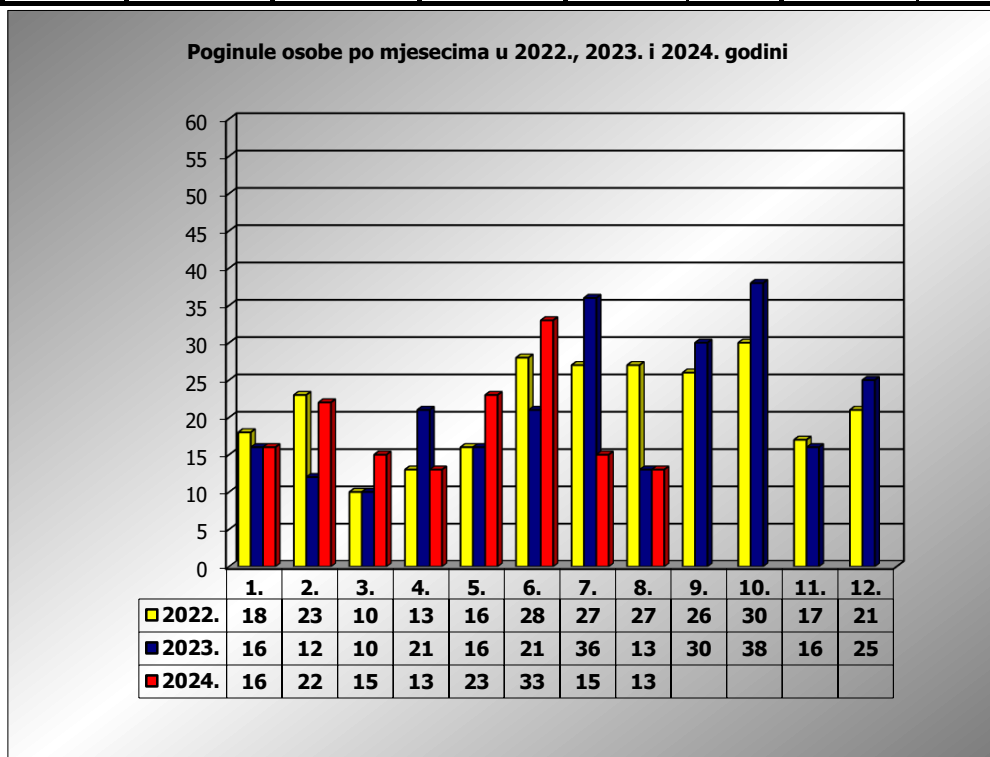

**PRIKAZ POGINULIH OSOBA U PROMETNIM NESREĆAMA U 2024.  
 GODINI U REPUBLICI HRVATSKOJ PO MJESECIMA  
 (usporedba s 2022. i 2023. godinom)**

mjesec	poginuli			2024./2022.		2024./2023.	
	2022. g.	2023. g.	2024. g.				
siječanj	18	16	16	-11,1%	-2	0,0%	0
veljača	23	12	22	-4,3%	-1	83,3%	10
ožujak	10	10	15	50,0%	5	50,0%	5
travanj	13	21	13	0,0%	0	-38,1%	-8
svibanj	16	16	23	43,8%	7	43,8%	7
lipanj	28	21	33	17,9%	5	57,1%	12
srpanj	27	36	15	-44,4%	-12	-58,3%	-21
kolovoz	27	13	13	-51,9%	-14	0,0%	0
rujan	26	30					
listopad	30	38					
studeni	17	16					
prosinac	21	25					

I - III	51	38	53	3,9%	2	39,5%	15
I - VII	135	132	137	1,5%	2	3,8%	5
I - VIII	162	145	150	-7,4%	-12	3,4%	5

VIII. mjesec - podaci s danom 11.08.2022., 2023. i 2024.