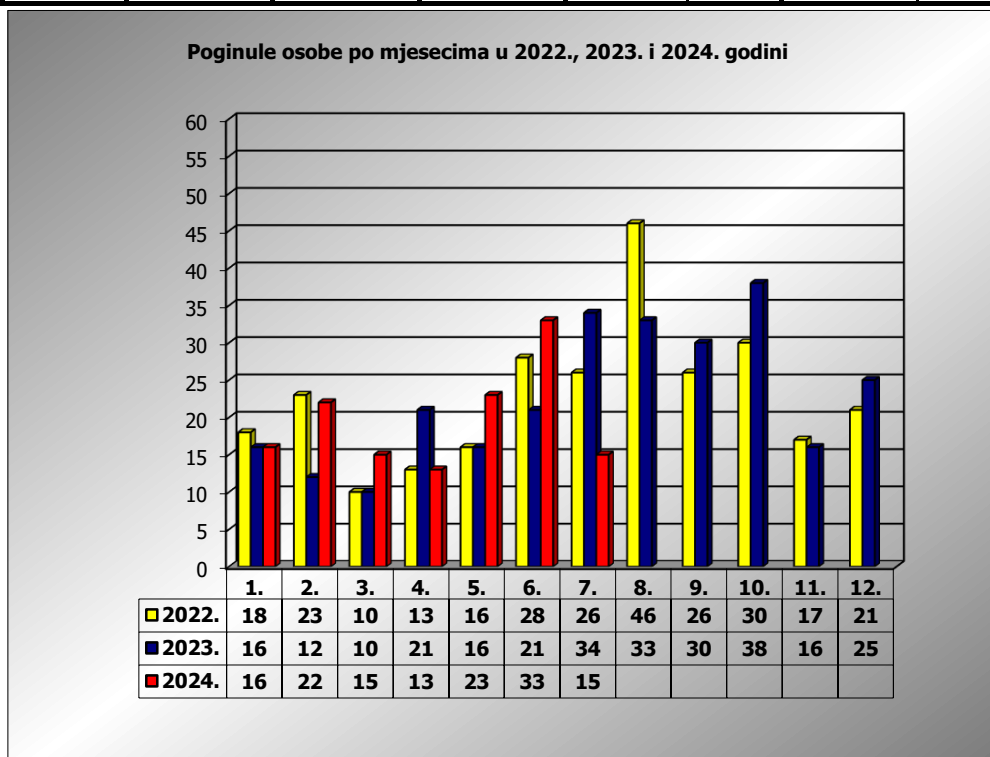

**PRIKAZ POGINULIH OSOBA U PROMETNIM NESREĆAMA U 2024.
GODINI U REPUBLICI HRVATSKOJ PO MJESECIMA**
(usporedba s 2022. i 2023. godinom)

mjesec	poginuli			2024./2022.		2024./2023.	
	2022. g.	2023. g.	2024. g.				
siječanj	18	16	16	-11,1%	-2	0,0%	0
veljača	23	12	22	-4,3%	-1	83,3%	10
ožujak	10	10	15	50,0%	5	50,0%	5
travanj	13	21	13	0,0%	0	-38,1%	-8
svibanj	16	16	23	43,8%	7	43,8%	7
lipanj	28	21	33	17,9%	5	57,1%	12
srpanj	26	34	15	-42,3%	-11	-55,9%	-19
kolovoz	46	33					
rujan	26	30					
listopad	30	38					
studeni	17	16					
prosinač	21	25					

I - III	51	38	53	3,9%	2	39,5%	15
I - VI	108	96	122	13,0%	14	27,1%	26
I - VII	134	130	137	2,2%	3	5,4%	7

VII. mjesec - podaci s danom 30.07.2022., 2023. i 2024.